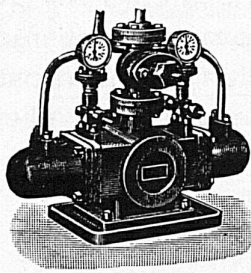

Sicherheits-
Schlösser

J. G. KIENER & WITTLIN AG.
Eisenwaren und Baubeschläge

Schauplatzgasse 23 **BERN** Telephon 29.122

SCHWEIZ. KÜHLMASCHINEN-FABRIK