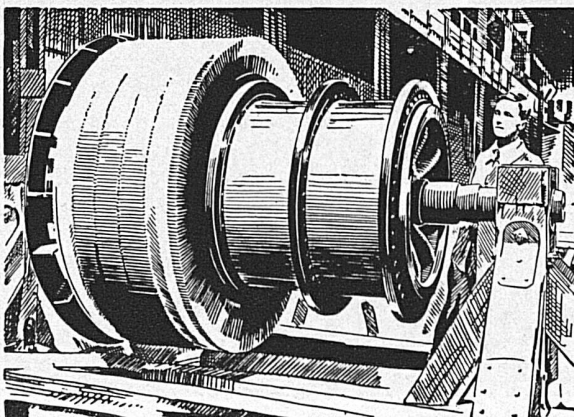

SPÄLTI SÖHNE & CO

ZÜRICH 5

ELEKTRO-MECHANISCHE WERKSTATTEN

Lieferung, Umtausch u. Miete; Reparaturen, Neu- u. Umwicklungen von elektrischen Maschinen, Transformatoren u. Apparaten

Fabrikation von: Spezialmotoren, Transformatoren, Quecksilberdampfgleichrichtern, elektrischen Lichtpauskopiermaschinen, elektrischen Schaltapparaten und kompletten Schaltanlagen, Spezialmaschinen

Filialwerkstätte in Vevey