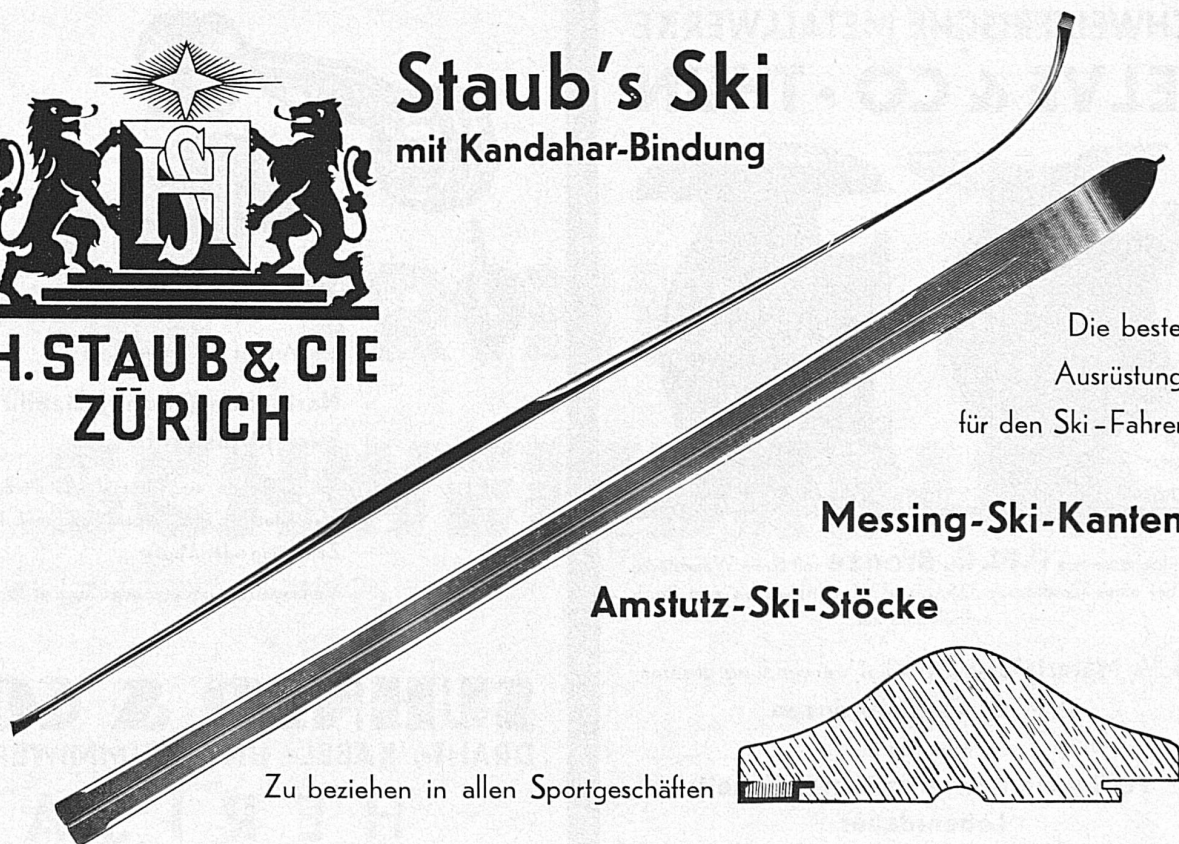

Staub's Ski
mit Kandahar-Bindung