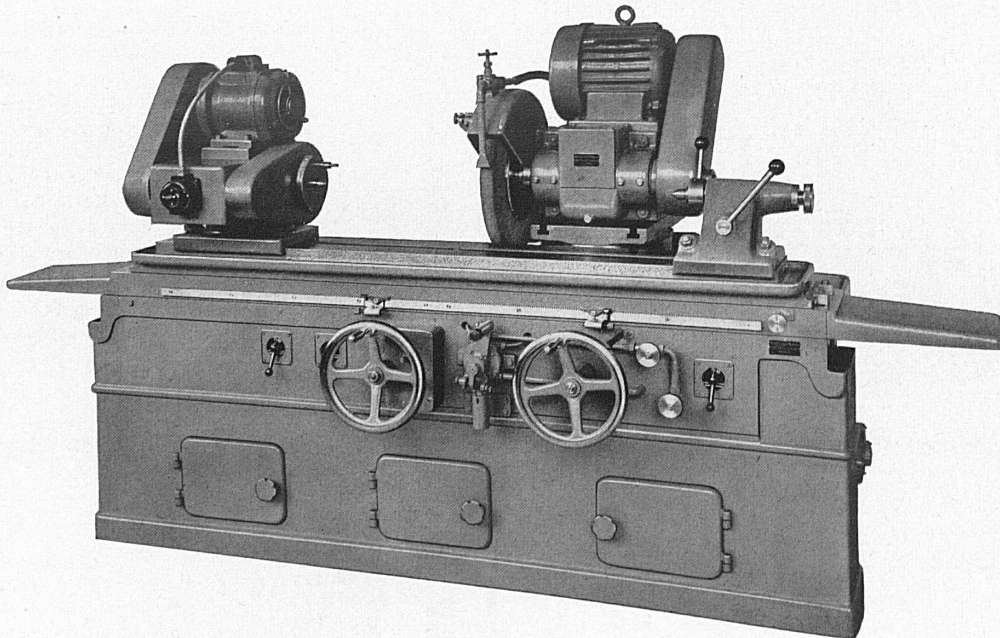

Construction de machines de précision à rectifier universelles, à rectifier planes, par commande hydraulique automatique et par commande à main

Rund-Schleifmaschinen / Flächen-Schleifmaschinen / Innen-Schleifmaschinen

HENRI KAESER Chemin de Malley, Tél. 2 42 41 **LAUSANNE**