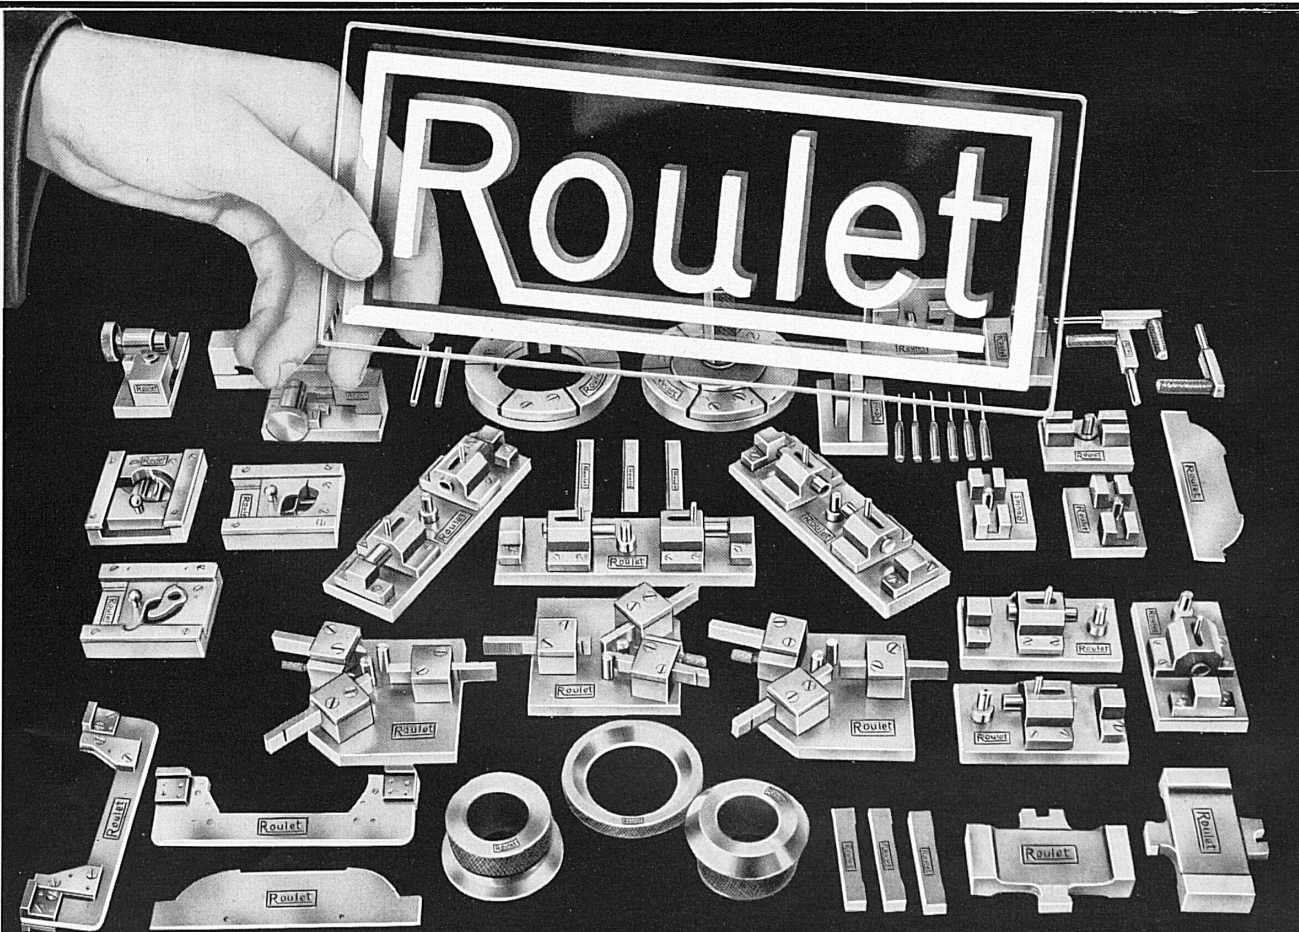

- Spezialfirma für:
- ① Ausführung von elektrischen Schienenstoß-Schweißungen nach dem Katona-Verfahren, Pat. Nr. 162070.
 - ② Ausführung von Elektro-Schweißarbeiten für neuzeitlichen Bahnoberbau-Unterhalt nach eigenen, seit 8 Jahren erprobten Verfahren.
 - ③ Fabrikation von Spezialmaschinen für Geleise-Unterhalt.
 - ④ Projektierung und Ausführung von Frei- und Kabelleitungen jeder Art und für alle Spannungen sowie von Transformatoren-Stationen und Verteilanlagen. Langjährige Erfahrungen im Bau von selbsttragend armierten Luftkabelanlagen für jeden Zweck im Weitspannsystem.