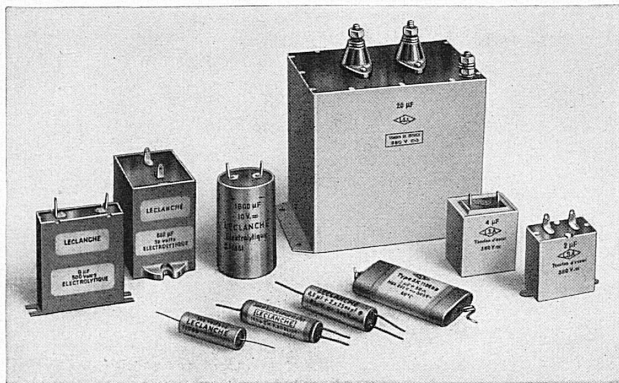

LECLANCHÉ S.A., YVERDON

Condensateurs électriques

Condensateurs au papier et condensateurs électrolytiques

**TÉLÉPHONIE, TÉLÉGRAPHIE, RADIO,
ÉLIMINATION DES PARASITES, ETC.**

Foire Suisse Bâle, Halle V, Stand 1290.