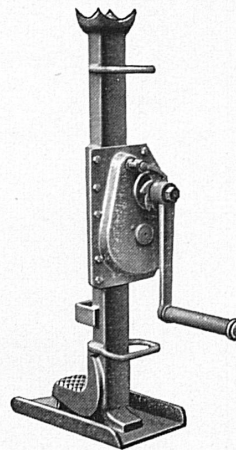

Hans Weiss, Bern-Bümpliz

Lastwindenfabrik

Telephon 4 61 34