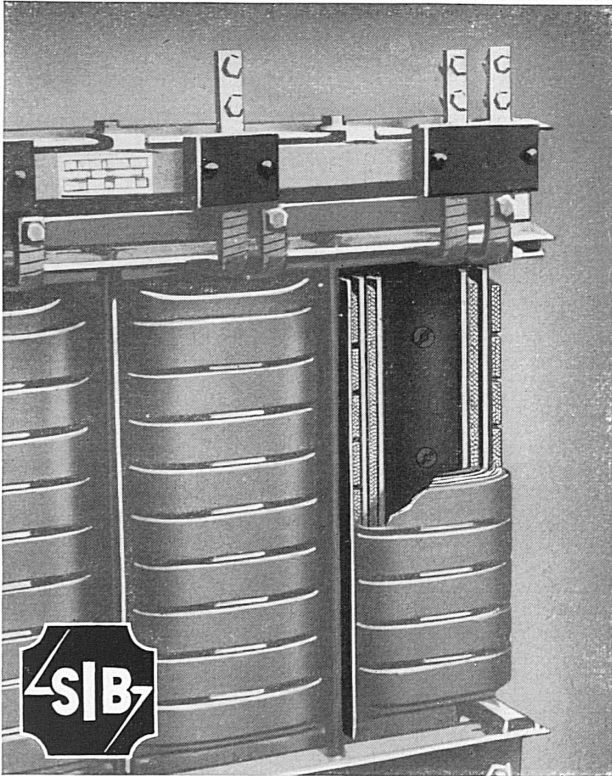

Spezialitäten für Transformatoren: Wicklungsdrähte, Imprägnier- und Decklacke, Isolierstücke aus Dellite-Hartpapier, Isolierbänder.

Für die gesamte

Elektrotechnik

Isolier-Material

Isolierte Drähte

Soflex-Installationsdrähte

Keramische Steatit-Isolierteile

SCHWEIZ. ISOLA-WERKE

Breitenbach (Solothurn)

Telephon 71191

D.C.