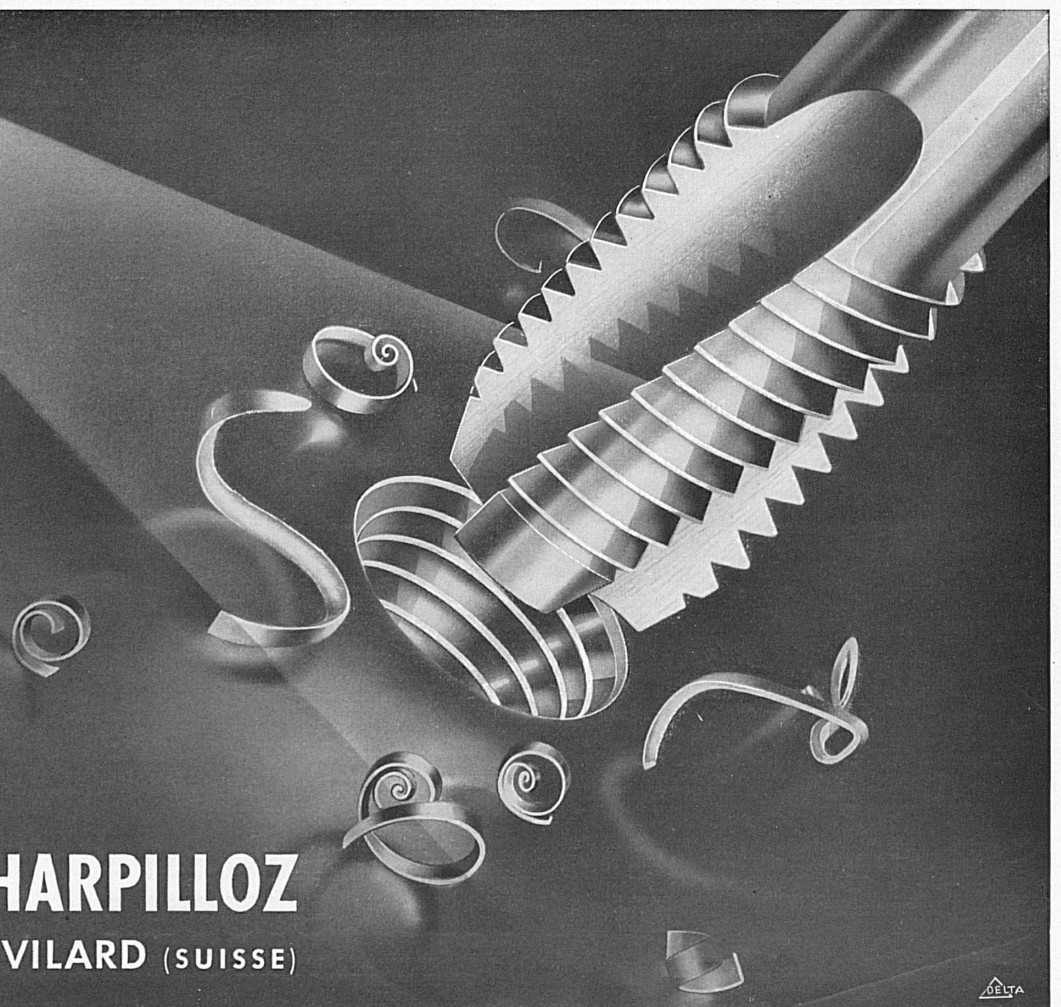

Telephon 71191

D.C.

DANIEL CHARPILLOZ
MALLERAY-BEVILARD (SUISSE)

Tarauts rectifiés en acier rapide . Outillage de précision

Kipper

für Lastwagen, Anhänger, Eisenbahnwagen.
Ortsfeste Kippanlagen f. Eisenbahnwagen.