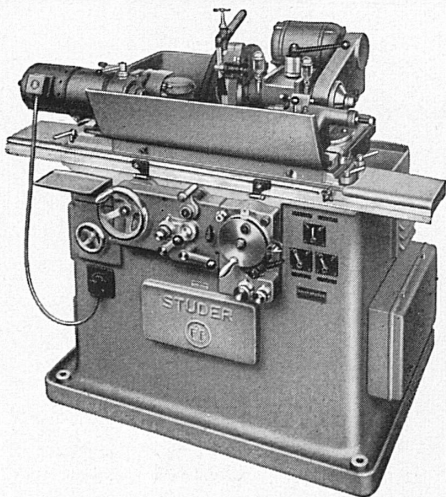

Zeichentische Büromöbel

*Planschränke
Zeichenmaschinen
Stühle, Fauteuils
Technische Papiere*

Grosse Auswahl -
vorteilhafte Preise

GRAB & WILDI AG
ZÜRICH

Präzisions- Schleifmaschinen

Universal-Rundschleifmaschinen
Rachenlehren-Schleif- und Läppmaschinen
Profil-Schleifmaschinen
Flächen-Schleifmaschinen

AKTIENGESELLSCHAFT
FRITZ STUDER

GLOCKENTHAL-THUN