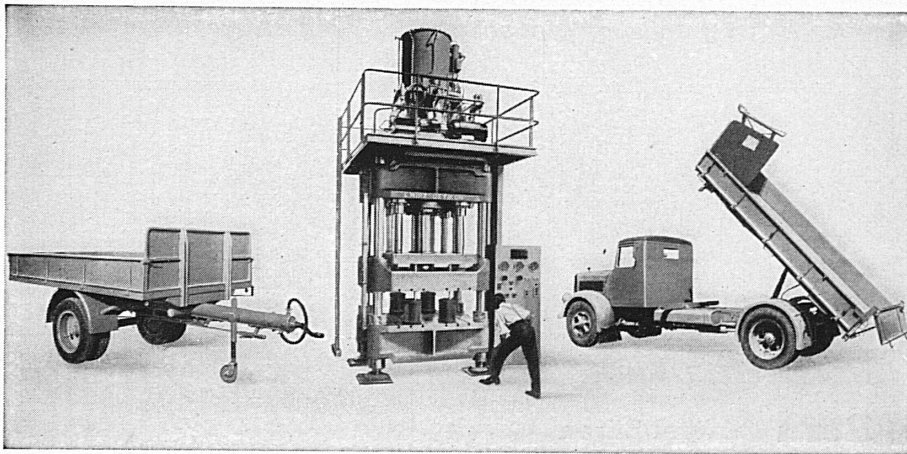

Kipper

für Lastwagen, Anhänger, Eisenbahnwagen.
Ortsfeste Kippanlagen f. Eisenbahnwagen.

Anhänger

für Lastwagen, Traktoren und Personenwagen.
Langholz-Anhänger und -Verlade-
winden.

Hydraulische Pressen

aller Art bis zu höchsten Leistungen.

E. WIRZ

KIPPER- UND MASCHINENFABRIK

UETIKON

am Zürichsee · Telefon 92 93 31