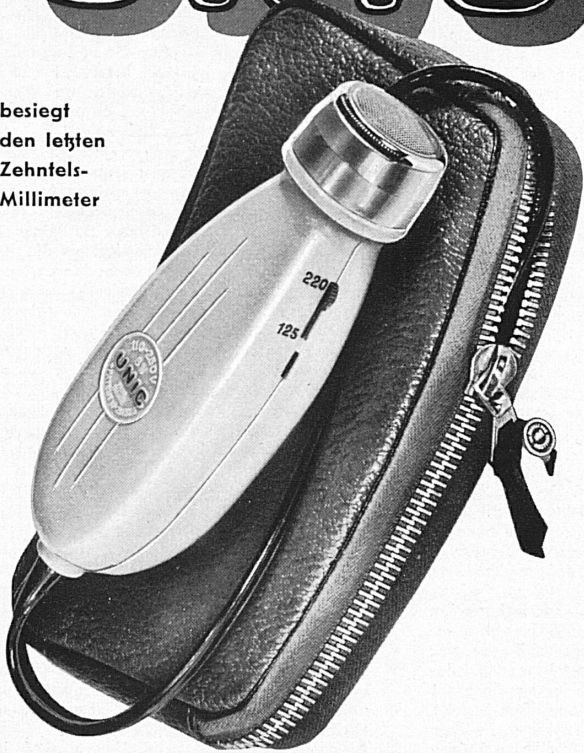

UNIC

besiegt
den letzten
Zehntels-
Millimeter