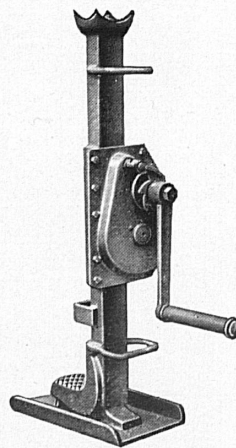

Stahlwinden

2-20 To (+ ges. gesch.)

für Industrie
Geleisebau
Lokomotiven
Forstwirtschaft usw.

Reparaturen aller Fabrikate

Hans Weiss, Bern-Bümpliz

Lastwindenfabrik

Telephon 4 61 34

RESOFORM

Griffe und Handräder

aus Kunstharz-Prößstoff für Maschinen

RESOFORM-Griffe und Handräder

sparen Metall und sind elektro-
isolierend, angenehm anzufassen,
formschön und sauber

Verlangen Sie unsere Liste P 3033 DF

MICAFIL AG. ZÜRICH-ALTSTETTEN
TEL. 25 52 00