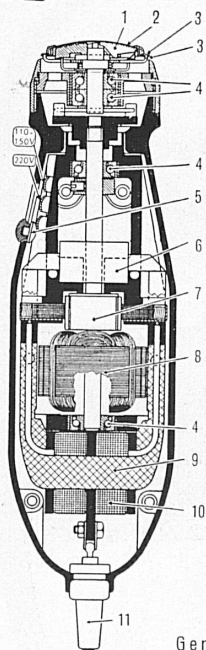

- 1) Die runde Form ermöglicht die Verwendung eines Siebes mit großer Oberfläche. Versuchen Sie bitte durch Vergleichen, ob Sie ein Rasier-System finden, das ebenso gut, schnell und angenehm ausrasiert! Das Sieb läßt sich durch die Wahl kleinerer oder größerer Schneidelöcher jedem Bart genau anpassen.
- 2) Zum leichten Erfassen langer, anliegender und gewirbelter Haare dient ein gezahnter Rechen. Seine patentierte Konstruktion mit den blitzschnell rotierenden Messern rasiert schnell und angenehm. (Keine scharfen Ecken und Kanten!) Sieb und Rechen ergänzen sich in ihrer Wirkung in idealster Weise.
- 3) Wichtig! Sieb und Rechen, also die Hauptbestandteile des Scherkopfes sind aus flexiblem Federstahl gefertigt, was sie weitgehend bruchfest macht. Vorbei ist es mit den teuren, berüchtigten Scherkopf - Reparaturen - vorbei auch mit der großen Abnutzung dank des rotierenden Antriebes.