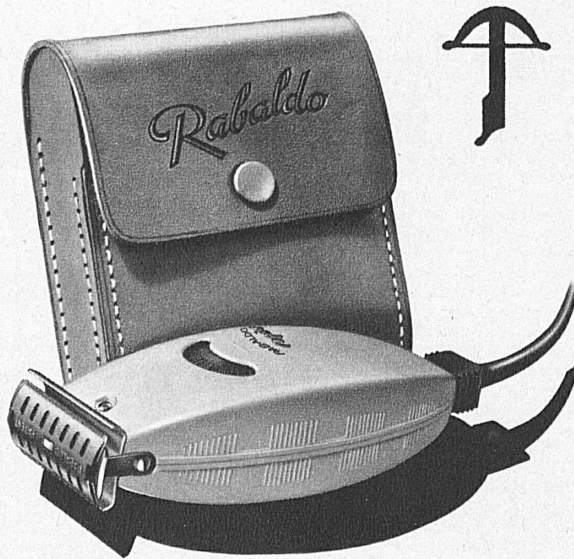

# RABALDO rapid

der neue Doppel-Gleitschneider

besitzt besondere Vorzüge:

- Gewölbte Doppel-Gleitschneide
  - Automatischer Hautspanner
  - Hygienischer Haarfänger
  - Gleitschutz und Kammschutz

Daraus ergibt sich für jeden Bart die  
samtweiche Schnellrasur im Direktschnitt!

In über 4000 Fachgeschäften der Schweiz erhältlich  
Eine unverbindliche Proberasur überzeugt auch Sie!

FABRIKANT: RABALDO G.m.b.H., Gotthardstraße 49, ZÜRICH 2