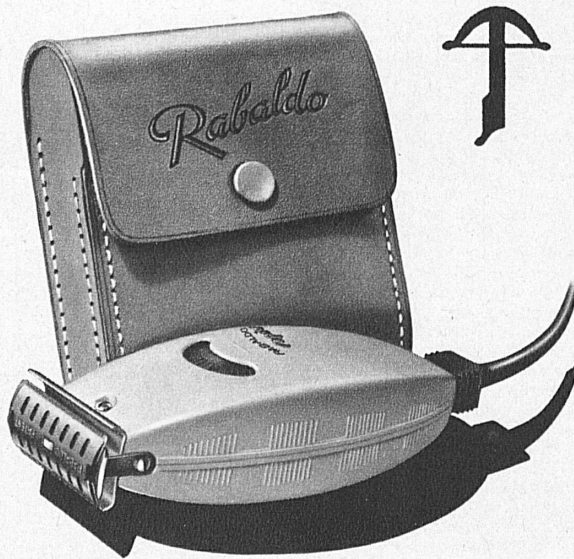

RABALDO rapid

der neue Doppel-Gleitschneider

besitzt besondere Vorzüge:

- Gewölbte Doppel-Gleitschneide
  - Automatischer Hautspanner
  - Hygienischer Haarfänger
  - Gleitschutz und Kammschutz

Daraus ergibt sich für jeden Bart die
samtweiche Schnellrasur im Direktschnitt!

In über 4000 Fachgeschäften der Schweiz erhältlich
Eine unverbindliche Proberasur überzeugt auch Sie!

FABRIKANT: RABALDO G.m.b.H., Gotthardstraße 49, ZÜRICH 2