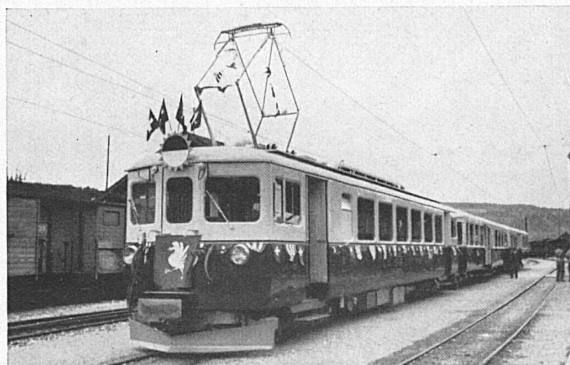

Spezial-Kunstharz-Emailen und Lacke Photo S. Glasson, Bulle
Für den Anstrich von Eisenbahn- und Straßenbahnwagen, Trolleybus usw. - Langjähriger Lieferant der Bundes- und Privatbahnen

TEMPEROL Emailen Lacke Farben

auf Kunstharz-, Zellulose- u. Ölbasis, zum Spritzen, Streichen, Tauchen. Luft- und ofentrocknend.

Für Maschinen, Apparate, Autos, Möbel und jeden Industriebedarf

FERROSTAR Rostschutzfarben

für Eisenkonstruktionen aller Art. Brücken, Masten usw.
Holzschutzöl, Chaletlacke

die seit Jahren bestbekanntesten Qualitätsfabrikate der

VERNISOL S.A. VEVEY

Chemische und Lackfabrik Tel. (021) 5 11 04 / 05