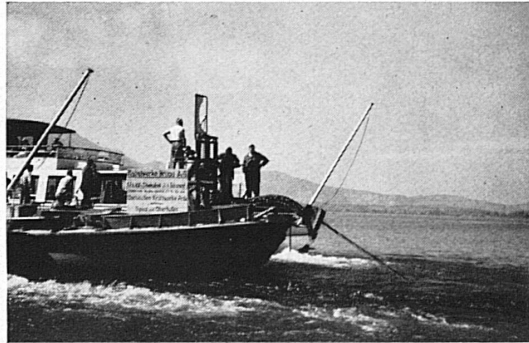

Download PDF: 14.03.2025

ETH-Bibliothek Zürich, E-Periodica, <https://www.e-periodica.ch>

KABELWERKE BRUGG A.G.

TRU-LAY-BRUGG DRAHTSEILE

für alle Anwendungsgebiete

BLEIKABEL

für
Stark- und Schwachstrom

o Seekabelverlegung
im Thunersee