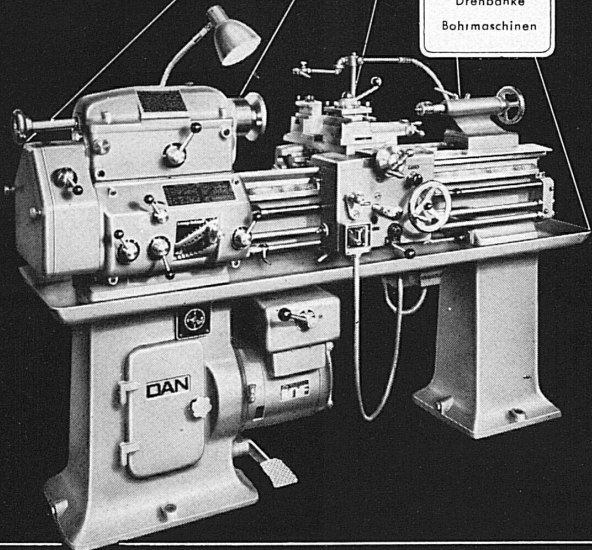

CHRISTEN

PRÄZISIONS- WERKZEUGMASCHINEN

Drehbänke
Bohrmaschinen

CHRISTEN & CO. AG., BERN (SCHWEIZ)

ZEUGHAUSGASSE 17

TELEPHON (031) 2 56 11

TELEGRAMME: CHRISTENCO

UNIVERSITÉ DE **DE**

58me cours de vacances de français moderne

30% de réduction pour les Suisses

- a) Cours général
  4 séries de 3 semaines du 18 juillet au 8 octobre
- b) Cours spécial réservé aux maîtres et aux maîtresses de français
  Du 18 juillet au 13 août
- c) Cours élémentaire
  2 séries de 3 semaines du 18 juillet au 27 août

Pour renseignements et programmes s'adresser au

Secrétariat des cours de vacances, Université de Genève