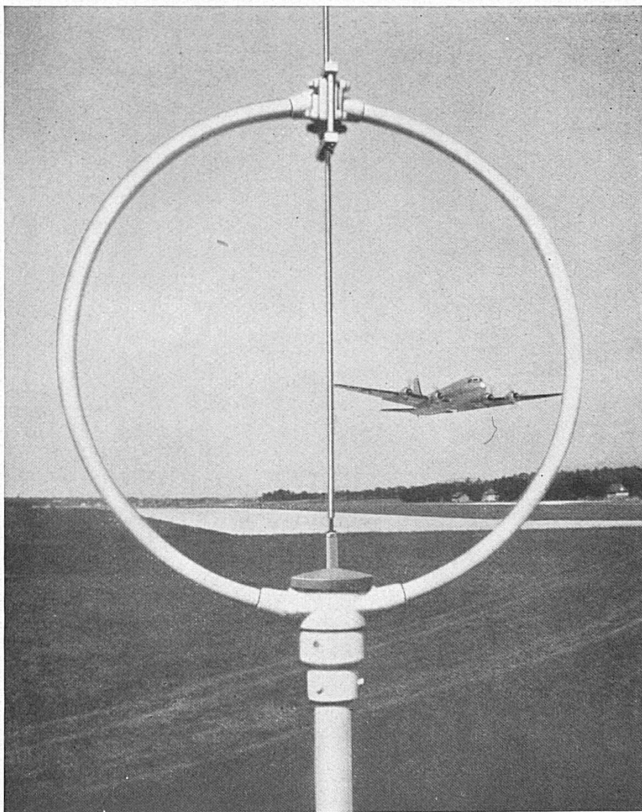

APPARATE, BORDINSTRUMENTE, DRAHTLOSE SENDE-, EMPFANGS- UND PEIL-ANLAGEN FÜR DIE AVIATIK

PERAVIA A.G., BERN

ERGA

Der Qualitätsbegriff für Büromöbel aus Stahl