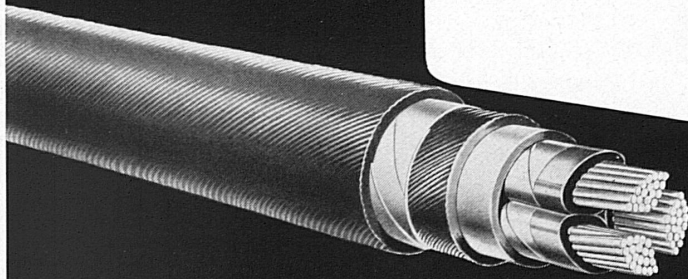

Download PDF: 14.03.2025

ETH-Bibliothek Zürich, E-Periodica, <https://www.e-periodica.ch>

KABELWERKE BRUGG A.G.

TRU-LAY-BRUGG DRAHTSEILE

für alle Anwendungsgebiete

BLEIKABEL

für
Stark- und Schwachstrom

o Seekabelverlegung
im Thunersee