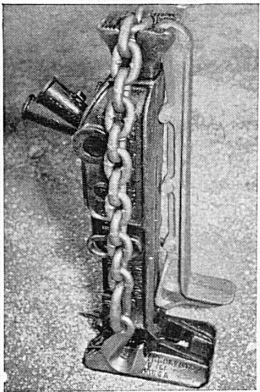

**«SIMPLEX»-Universalwinden mit Gelenkfuß Nrn. 522 und 2030, 5 bzw. 20 t Kapazität
▶ für jede Last ▶ in jeder Lage ▶ für jeden Bedarf**

Leichteste Ganzstahlwinde des Weltmarktes, unverwüstlich, aus Spezialstahl hergestellt. Die Quintessenz 50jähr. Laborerfahrung in der Herstellung von Stahllegierungen

«Simplex»/CHICAGO fabriziert über 250 verschiedene Windenprodukte für jeden Zweck und jede Kapazität. Verlangen Sie unsere Prospekte oder Offerte!

L. MEILI & SOHN, Hebezeugspezialisten, ZÜRICH 46
Aspholzstraße 29
Telefon (051) 46 43 06

**GÜTERVERSICHERUNG
REISEGEPÄCK-, UNFALL- UND
SKIBRUCH-VERSICHERUNGEN**

ELVIA

**VERSICHERUNGS-GESELLSCHAFT
ZÜRICH**

Abschlüsse ohne besondere Formalitäten an den Bahnschaltern