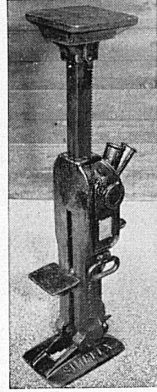

**«SIMPLEX»-Universalwinden mit Gelenkfuß Nrn. 522 und 2030, 5 bzw. 20 t Kapazität
▶ für jede Last ▶ in jeder Lage ▶ für jeden Bedarf**

Leichteste Ganzstahlwinde des Weltmarktes, unverwüstlich, aus Spezialstahl hergestellt. Die Quintessenz 50jähr. Laborerfahrung in der Herstellung von Stahllegierungen

«Simplex»/CHICAGO fabriziert über 250 verschiedene Windenprodukte für jeden Zweck und jede Kapazität. Verlangen Sie unsere Prospekte oder Offerte!

L. MEILI & SOHN, Hebezeugspezialisten, ZÜRICH 46
Aspholzstraße 29
Telefon (051) 46 43 06

**GÜTERVERSICHERUNG
REISEGEPÄCK-, UNFALL- UND
SKIBRUCH-VERSICHERUNGEN**

ELVIA

**VERSICHERUNGS-GESELLSCHAFT
ZÜRICH**

Abschlüsse ohne besondere Formalitäten an den Bahnschaltern