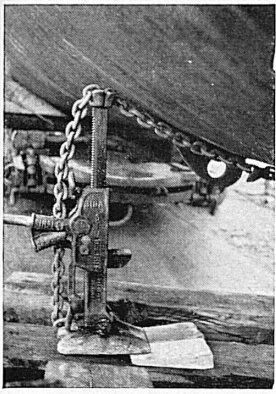

Download PDF: 30.03.2025

ETH-Bibliothek Zürich, E-Periodica, <https://www.e-periodica.ch>

**«SIMPLEX»-Universalwinden mit Gelenkfuß Nrn. 522 und 2030, 5 bzw. 20 t Kapazität
 ▶ für jede Last ▶ in jeder Lage ▶ für jeden Bedarf**