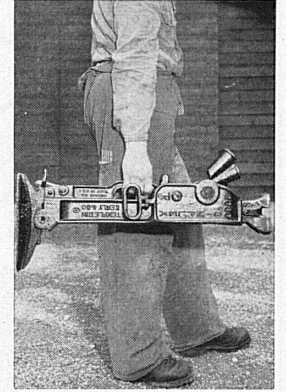

**«SIMPLEX»-Universalwinden mit Gelenkfuß Nrn. 522 und 2030, 5 bzw. 20 t Kapazität
▶ für jede Last ▶ in jeder Lage ▶ für jeden Bedarf**

Leichteste Ganzstahlwinde des Weltmarktes, unverwüstlich, aus Spezialstahl hergestellt. Die Quintessenz 50jähr. Laborerfahrung in der Herstellung von Stahllegierungen

«Simplex»/CHICAGO fabriziert über 250 verschiedene Windenprodukte für jeden Zweck und jede Kapazität. Verlangen Sie unsere Prospekte oder Offerte!

L. MEILI & SOHN, Hebezeugspezialisten, ZÜRICH 46
Aspholzstraße 29
Telefon (051) 46 43 06

**GÜTERVERSICHERUNG
REISEGEPÄCK-, UNFALL- UND
SKIBRUCH-VERSICHERUNGEN**

ELVIA

**VERSICHERUNGS-GESELLSCHAFT
ZÜRICH**

Abschlüsse ohne besondere Formalitäten an den Bahnschaltern