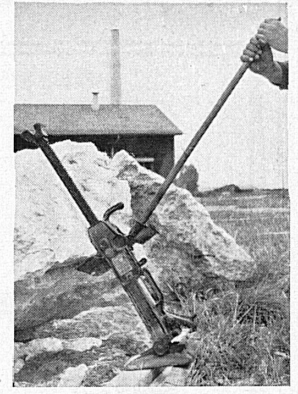

Download PDF: 30.03.2025

ETH-Bibliothek Zürich, E-Periodica, <https://www.e-periodica.ch>

**«SIMPLEX»-Universalwinden mit Gelenkfuß Nrn. 522 und 2030, 5 bzw. 20 t Kapazität
 ▶ für jede Last ▶ in jeder Lage ▶ für jeden Bedarf**