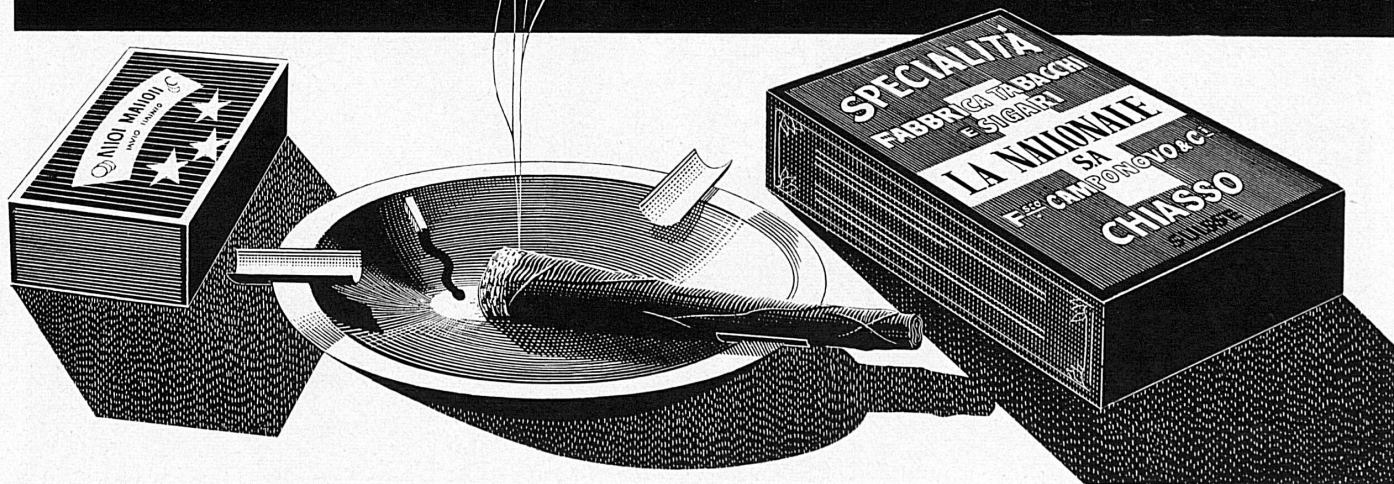

**Kabelwerke
Brugg AG**

SCH/47-712

coiffure
beauté
parfumerie

K. Willi

Zürich Bahnhofstraße 64 (1. Stock) Telephon 27 63 77 / 27 37 23

Einzigartig im Aroma!

Toscano NAZIONALE

**HELL
HELLER
LUXRAM
SPARSAM**