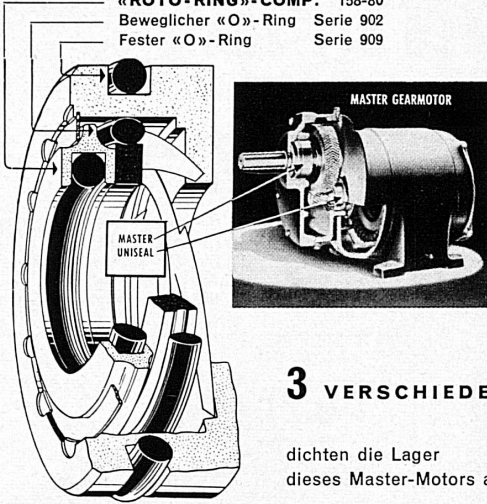

ZIEHUNG IM FEBRUAR · TIRAGE EN FÉVRIER

«ROTO-RING»-COMP. 158-80
 Beweglicher «O»-Ring Serie 902
 Fester «O»-Ring Serie 909

3 VERSCHIEDENE PRP «O»-RINGE

dichten die Lager
 dieses Master-Motors ab

Seien Sie nicht das **VERSUCHSKANINCHEN**