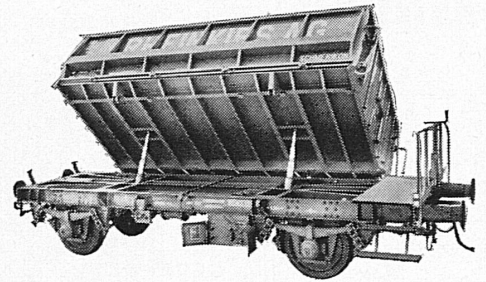

Leicht und fein – für Liebhaber von Havanna-Zigarren

Das neue
widerstandsfähige
Mundstück
erhöht den Genuß

NAZIONALE S.A. CHIASSO Tessin

WIRZ KIPPER

überall

E. WIRZ, Kipper- und Maschinenfabrik, UETIKON am Zürichsee Telefon (051) 92 93 31