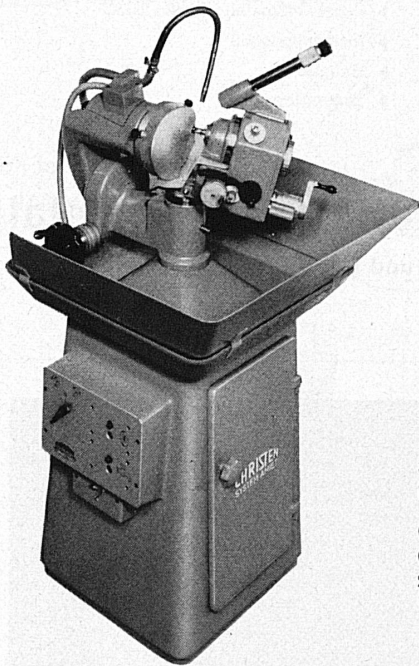

Zum rationellen Schleifen
aller Arten von Bohrern

◀ Modell 2-32

3 Modelle
mit Schleifbereich

0,1 - 2 mm \varnothing

0,3 - 6 mm \varnothing

2 - 32 mm \varnothing

CHRISTEN & CO. AG, BERN

Zeughausgasse 17
Telephon (031) 2 56 11