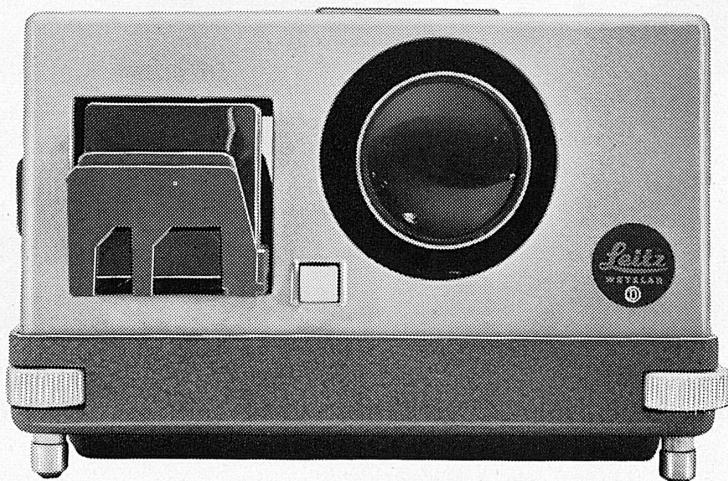

MANUFACTURE DE GLACES ET VERRES
TURUVANNI S.A.

LAUSANNE. 10-12 BOUL^d DE GRANCY
TEL. 2 6 32 73

ST
GOTTHARD

VERRES ET GLACES DE SÉCURITÉ

Bekannt für Qualität

W.Koch Optik AG Zürich

Pradovit F

Der neueste Leitz-Heimprojektor mit höchstem Komfort der Automatik, mit Fernbedienung für Diawechselung und Bildschärfennachstellung. Der Kleinbildprojektor in moderner und zweckentsprechender Formgebung. Eine Vorführung in unsern Projektionsräumen erleichtert Ihnen die Wahl.

Bahnhofstrasse 17
Telefon 051 / 25 53 50

Optik Mikro Foto Kino