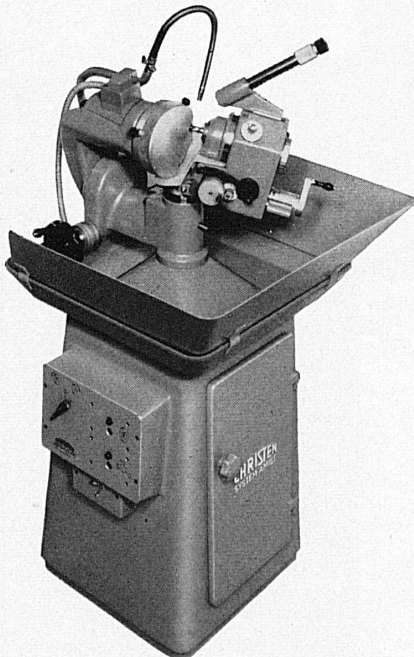

Pat. angem.

H. HONEGGER ZÜRICH 8
SEEFELDSTR. 8 TEL: 051 24 48 52

Spiralbohrerschleifmaschinen

CHRISTEN

Zum rationellen Schleifen
aller Arten von Bohrern

◀ Modell 2-32

**3 Modelle
mit Schleifbereich**

- 0,1 - 2 mm ∅
- 0,3 - 6 mm ∅
- 2 - 32 mm ∅