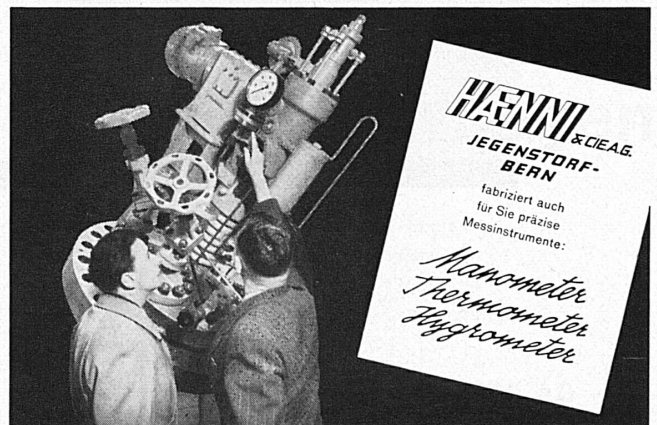

ROBOR

Schutzmarke

für Industrie
Geleisebau
Lokomotiven
Forstwirtschaft
usw.

Reparaturen aller Fabrikate

Hans Weiss, Bern-Bümpliz

Lastwindenfabrik

Telefon (031) 66 17 14

Immer gut gerüstet

mit einer Oerlikoner Batterie -
denn sie arbeitet zuverlässig
und einwandfrei.