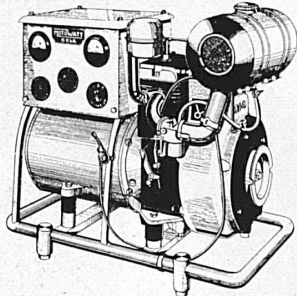

MAG-MOTOREN SIND ZU TAUSENDEN

auf der ganzen Welt verbreitet

MOTOWATT

PUMPE

MOTOREN

— für Benzin- und Petrolbetrieb
— zum Antrieb von Betonmischern, Pumpen, Winden, landwirtschaftlichen Maschinen usw.
Unser Fabrikationsprogramm umfasst 2-Takt- und 4-Takt-Motoren mit 1 oder 2 Zylindern von 2 bis 12 PS Dauerleistung.

MOTOSACOCHE SA
GENEVE/SCHWEIZ TEL 022/42 01 60

Für

Bleche

Tafeln Bänder Zuschnitte

und deren

Verbindungselemente