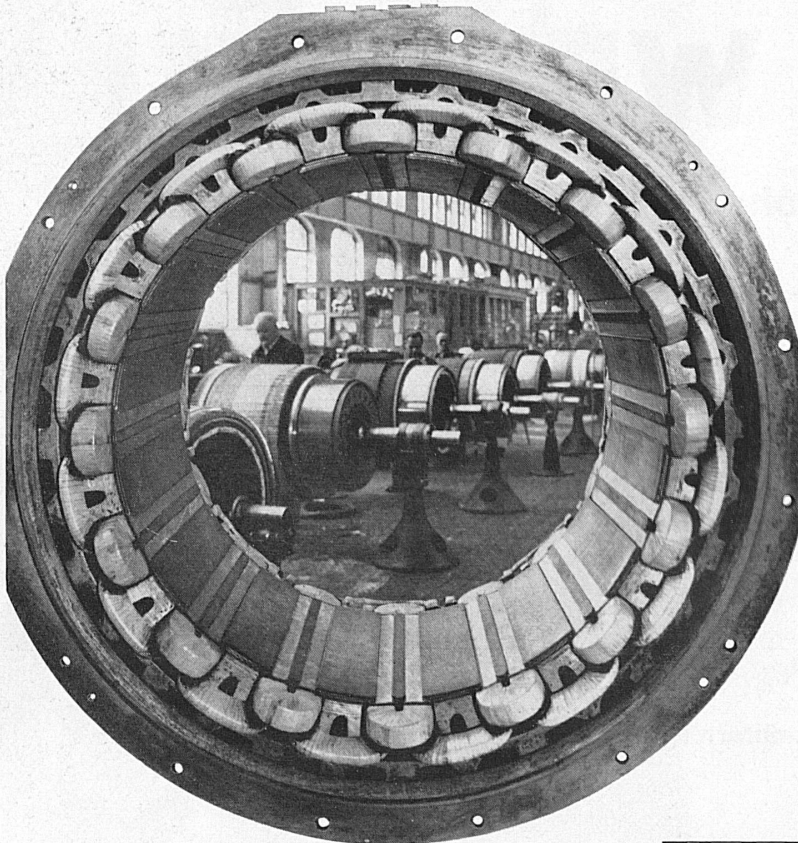

Isolierstoffe

in Wärmeklassen E, B, F, H für

Traktions- und andere Motoren

Mit Glas- und Asbestfasern isolierte Drähte
Lackisolierte Drähte
Mikafolium • Samicafolium
Mikanit • Samicanit
Imprägnier- und Decklacke
Micabänder • Lacktuchbänder
Glasseidenbänder

Wir fabrizieren Isoliermaterial, isolierte Drähte
und Kabel für alle Gebiete der Elektrotechnik

Unsere Fachleute beraten Sie gerne

M U B A Halle 2, Stand 461

Telefon (061) 80 14 21   Telex 6 24 79

ISOLA SCHWEIZERISCHE ISOLA-WERKE
BREITENBACH bei Basel