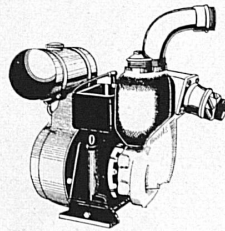

MAG-MOTOREN SIND ZU TAUSENDEN

auf der ganzen Welt verbreitet

MOTOWATT

PUMPE

MOTOREN

— für Benzin- und Petrolbetrieb
— zum Antrieb von Betonmischern, Pumpen, Winden, landwirtschaftlichen Maschinen usw.
Unser Fabrikationsprogramm umfasst 2-Takt- und 4-Takt-Motoren mit 1 oder 2 Zylindern von 2 bis 12 PS Dauerleistung.

MOTOSACOCHE SA
GENEVE/SCHWEIZ TEL 022/42 01 60

Für

Bleche

Tafeln Bänder Zuschnitte

und deren

Verbindungselemente