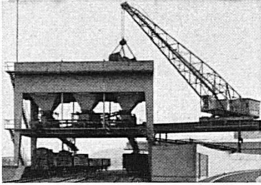

Stationäre Kohlen- und Koks-Aufbereitungsanlage. Leistung 60 t Kohle resp. 35 t Koks pro Stunde