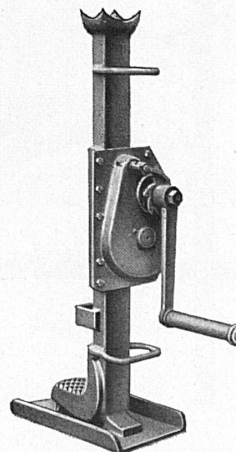

Stahlwinden

2-20 Tonnen Tragkraft

ROBOR

Schutzmarke

für Industrie
Geleisebau
Lokomotiven
Forstwirtschaft
usw.

Reparaturen aller Fabrikate

Hans Weiss, Bern-Bümpliz

Lastwindenfabrik

Telefon (031) 66 17 14