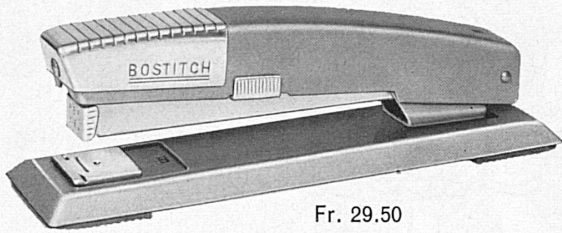

So elegant ist die neue BOSTITCH B 12

Fr. 29.50
in allen Papeterien

Die neue BOSTITCH B 12 STANDARD-Heftmaschine mit der eleganten Linienführung, dem modernen Farbton und dem vorbildlichen Mechanismus ist unserer Zeit um Jahre voraus. Dabei ist sie so robust und so günstig im Preis! Sie heftet fest und provisorisch, kann aber auch zum Nageln verwendet werden.

Generalvertreter

Alwin Marquardt

Größtes Spezialhaus
für Heftmaschinen und Heftklammern

Zürich 8, Höschgasse 45
Telefon (051) 34 11 34

leicht einzusetzen

EIN UNIVERSALMATERIAL
verstärkter Polyester

MARCOLITE-Platten sind beständig gegen Wittereinflüsse, Rauchniederschläge aus Industriekaminen, Bakterien, Reinigungsmittel, Ultra-Violett-Strahlen

MARCOLITE-Platten weisen infolge einer sehr strengen Fabrikationskontrolle immer gleiche Farbtonungen auf

MARCOLITE-Platten werden unter Lizenz der «Celanese Corporation of America» hergestellt

Die 16 Farbtonungen

ein Qualitätsprodukt
zu niedrigsten Preisen

MARCOLITE

GEWELLTE ODER PLANE PLATTEN

Importeur für die Schweiz:

TURUVANNI S. A.

10-12, Bd de Grancy LAUSANNE (021) 263273

Ich verwende jetzt eben
PEPSODENT

Auch Ihnen schenkt PEPSODENT, die weisse Zahnpasta mit Irium, schimmernd weisse Zähne! Denn PEPSODENT beseitigt gründlich doch schonend jenen trüben Belag, der eine der wichtigsten Ursachen des Zahnzerfalls ist.

Selbst wenn Sie den Mund nicht nach jeder Mahlzeit reinigen können... sogar nur einmal täglich PEPSODENT bewahrt Ihre Zähne rein und schimmernd weiss... schützt sie den ganzen Tag!

PEPSODENT mit Irium macht auch Ihre Zähne schimmernd weiss!