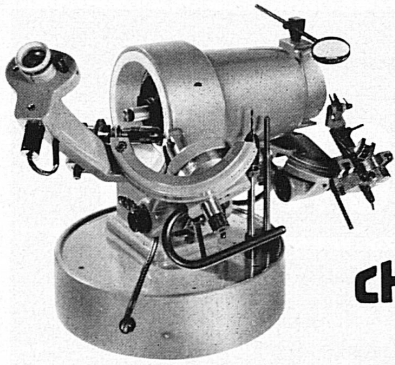

**Muttenz
und Basel**

CHRISTEN

Bohrerschleifmaschine 03-6 B

Mit neuer Prüfoptik mit beleuchtetem Sichtbereich.
Vierflächenschliff, vorteilhaft und bewährt für Kleinbohrer bis $\varnothing 6$ mm.
Patentierter Aufnahme-, Richt- und Zentriervorrichtung.
Garantiert symmetrisch geschliffene Bohrer.