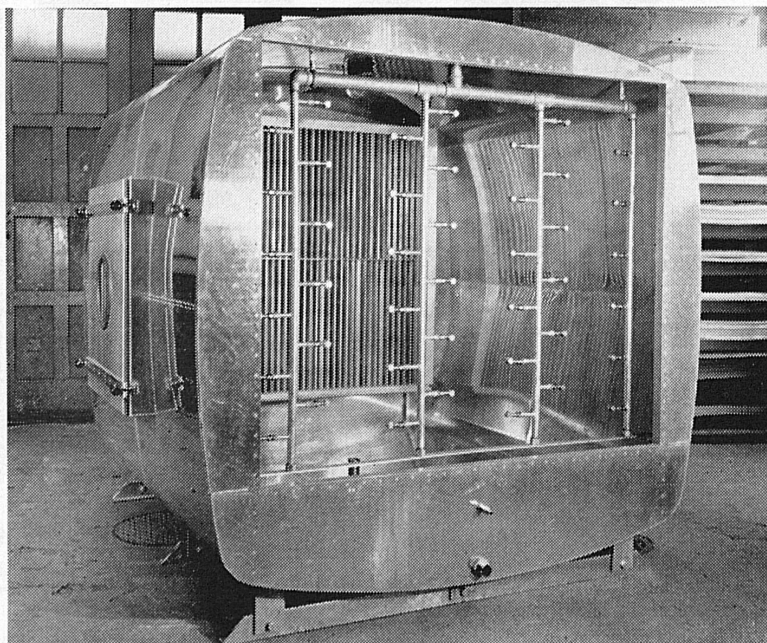

Luftwäscher und Befeuchter aus Aluminium geschweisst

**ALBISWERK
ZÜRICH A.G.**

PERSONENSUCH-ANLAGEN

Mit dem neuen, drahtlosen Personensuch-System ALBIS-Mobil-Ruf sind Sie überall im Betrieb erreichbar. Ein kleiner Taschenempfänger gibt Ihnen, und zwar nur Ihnen, ein akustisches Signal – Sie melden sich am nächsten Telefon, und schon sind Sie mit dem Suchenden verbunden. Der ALBIS-Mobil-Ruf ist die erste Personensuchanlage nach dem Digital-Rechenprinzip, welches lange Lebensdauer bei praktisch wartungsfreiem Betrieb gewährleistet.