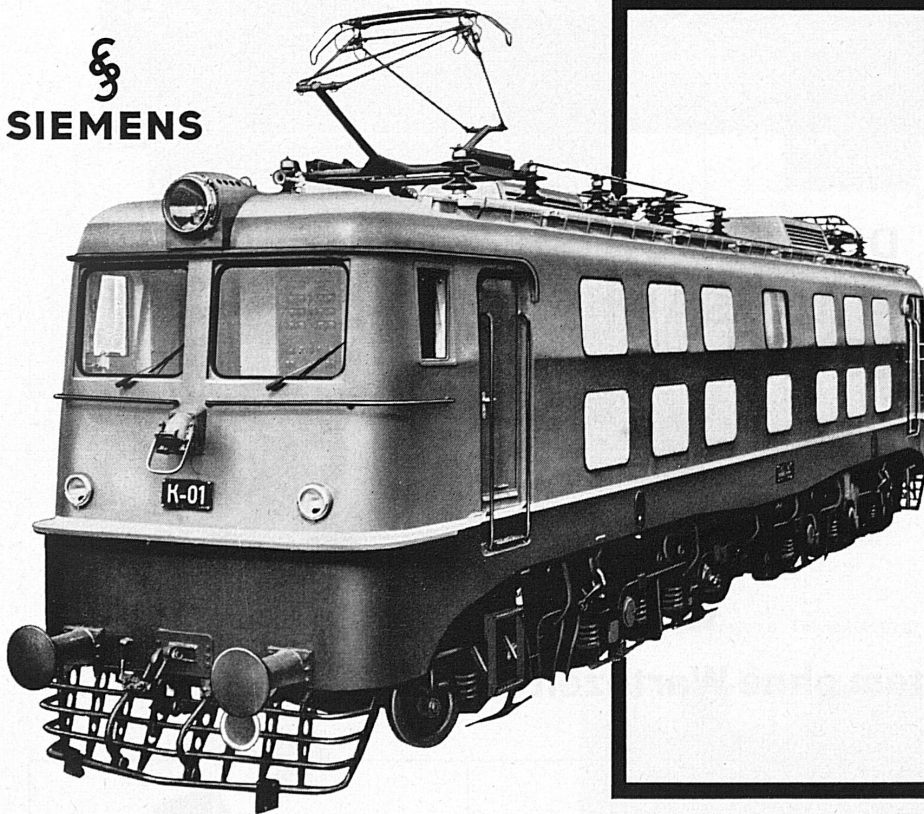

SIEMENS- Gleichrichter

Unsere weltbekannten Silizium-Hochleistungs-Dioden haben innert wenigen Jahren dank ihrer grossen Betriebssicherheit, Temperaturunempfindlichkeit, Erschütterungsfestigkeit, kleinem Platzbedarf und hohem Wirkungsgrad die wirtschaftliche Erzeugung des Gleichstromes stark verbessert. Neben der chemischen Industrie, den Unterwerken für Gleichstrombahnen sind bereits auch mehrere hundert Lokomotiven mit unseren Silizium-Gleichrichtern ausgerüstet worden.

23

SIEMENS ELEKTRIZITÄT SERZEUGNISSE AG

Zürich Bern Lausanne

**WETTER
CLICHES**

WETTER+CO HOTZSTRASSE 23 / ZÜRICH 6