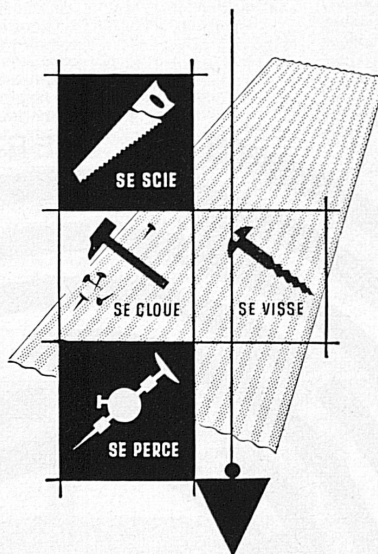

VON ROLL

Baumaschinen
Krane und Transportanlagen
Stahl für Betonarmierung
Armierungsnetze

**Qualitätsprodukte
für den Hoch-
und Tiefbau**

Kanalisationsartikel
aus Gusseisen und Stahl
Schachtabdeckungen
Druckröhren und Formstücke

Mineralwolle für thermische
und akustische Isolierung
Emaillierte Gussbadewannen
Heizkessel und Stahlradiatoren

VON ROLL Gerlafingen

900-2

MARCOLITE

La grande marque française
spécialiste
de plaques translucides
planes et ondulées

Die lichtdurchlässige flache
oder gewellte Kunststoffplatte
französischer Herkunft

Importateur en Suisse
Importeur für die Schweiz

TURUVANNI SA, LAUSANNE

Téléphone 021 26 32 73