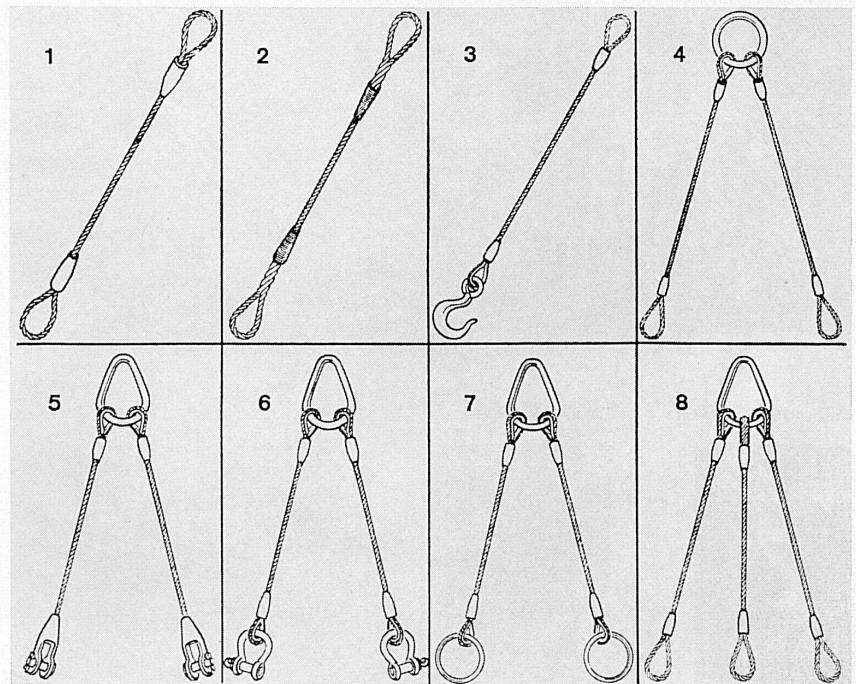

Ausbau Basel GB

Neue Freiverladeanlage
auf der Zeughausmatte 1963-1965

Drahtseil-Struppen

Drahtseile und Struppen
«Tru-Lay-Brugg»
für jeden Bedarf

Auf Wunsch auch
Spezialanfertigungen

Verlangen Sie unseren
Katalog

Kabelwerke Brugg AG
Telefon 056-411151

1.50 extra preiswert

1.90 sehr leicht

2.20 würzig-mild

2.20 mild

1.80 Spitzenqualität

Qualität seit 100 Jahren!

SCHILTHORNBAHN