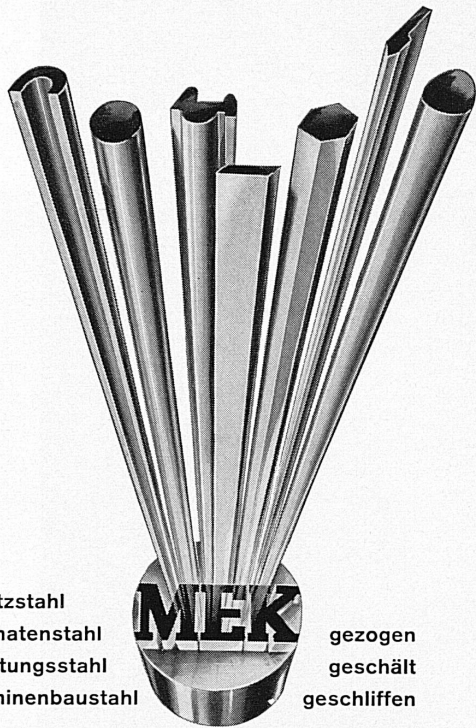

Blanker

Einsatzstahl
Automatenstahl
Vergütungsstahl
Maschinenbaustahl

gezogen
geschält
geschliffen

MECH. EISENWARENFABRIK AG. KEMPTEN ZH

Zieherei   Schrauben   Décolletage   Telefon (051) 77 09 44

Jakob Weber

**Geleisebau
Unternehmung**

Muttenz und Basel

Muttenz: Im Gstrüpf 29, Telefon 53 17 25
Filiale Basel, Telefon 33 82 47

Drahtseil-Struppen

Drahtseile und Struppen
«Tru-Lay-Brugg»
für jeden Bedarf

Auf Wunsch auch
Spezialanfertigungen

Verlangen Sie unseren
Katalog

Kabelwerke Brugg AG
Telefon 056-411151