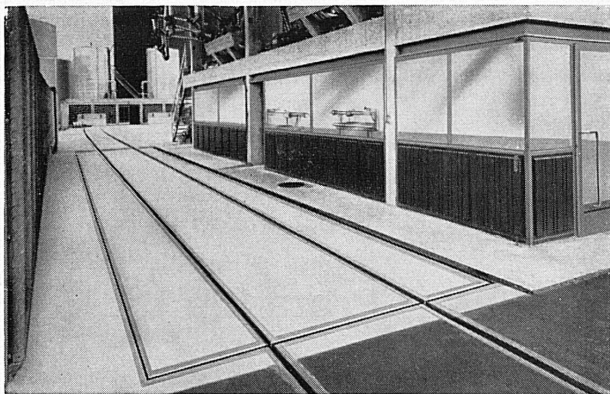

Wenger S.A. Delémont / Suisse
Switzerland

WIRZ

WE-LA-KI

Das neue Transportsystem ohne Wartezeit

Ein Lastwagen arbeitet ► mit 10 bis 20 Behältern und bietet dadurch grösste Wirtschaftlichkeit

ERNST WIRZ AG, UETIKON am Zürichsee

Kipper- und Maschinenfabrik
Telefon 051 74 15 31

1866-1966 100 Jahre Ammann-Waagen

Auto- und Eisenbahnwagen von 20 bis 200 t
Tragkraft; Brücken 7 bis 20 m lang, aus armiertem
Beton; torsionsfreies Hebelwerk, verstell- und
auswechselbare Schneiden; Gewichtsanzeige
mittels Laufgewichtsbalken oder vollautomatisch
mit Zeigerkopf oder Registrierdruckwerk,
System Schenck