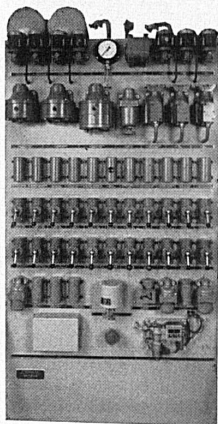

Luftwäscher und Befeuchter aus Aluminium geschweisst

Die Sicherheit der Zugskomposition hängt weitgehend von der Qualität der elektro-pneumatischen Steuerung ab

Elektro-pneumatische Steuerungen

Konstruktion und Bau der elektro-pneumatischen Steuerung des TEE-Zuges