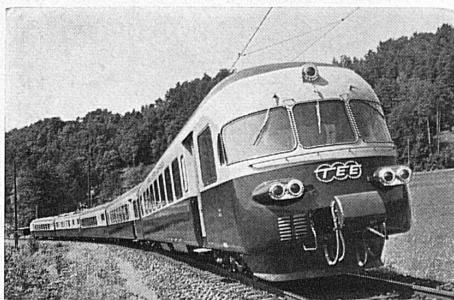

Luftwäscher und Befeuchter aus Aluminium geschweisst

Die Sicherheit der Zugskomposition hängt weitgehend von der Qualität der elektro-pneumatischen Steuerung ab

Elektro-pneumatische Steuerungen

Konstruktion und Bau der elektro-pneumatischen Steuerung des TEE-Zuges