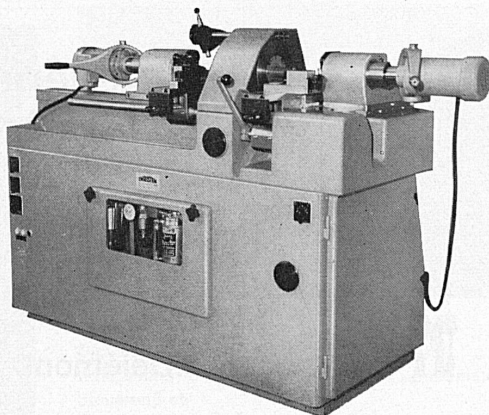

TNL-60 Abläng- und Zentriermaschine

Werkstücklänge	10-1000 mm	Spezialmaschine mit rotierendem Werkstück, zum genauen und ra- tionellen Ablängen und Zentrieren von zugeschnittenem Stangenma- terial.
auf Wunsch	1500 mm	
Werkstück - Ø	3,2-60 mm	Die TNL-60 ist auch für die Be- arbeitung kleiner Serien wirt- schaftlich.
Längentoleranz	± 0,015 mm	
Hauptspindeltouren	540/1100/2170 Upm	
Motorleistung max.	6 PS	
Bohrspindeltouren	1500/3000 Upm	
Motorleistung max.	1 PS	

Christen & Co AG

Quellenweg 15

Wabern-Bern

Telex 32 5 32

Werkzeugmaschinen

Telefon 031 54 34 34