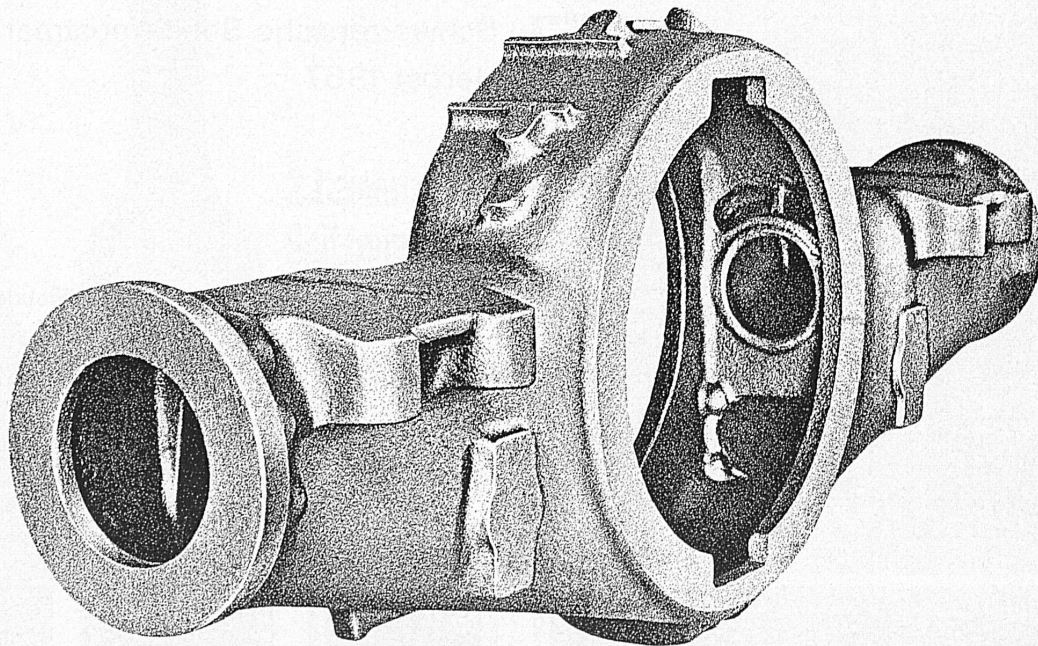

Der richtige Entscheid Stahlguss von **+GF+**

Dieses Hinterachsgehäuse für Lastwagen wiegt 106 kg.

Die Herstellung eines solchen Gussstückes erfordert:

- Beherrschung der Giesstechnik zur Sicherstellung einer zeichnungsgetreuen Formgebung
- einwandfreie Gussqualität trotz schwieriger Stückform und relativ dünner Wandstärken des Gussstückes (Begrenzung des Maximalgewichtes)
- ein isotropes Metall und die mechanischen Eigenschaften unserer niedriglegierten Baustahlsorte M 3.60 (C 0.28 ‰, Mn 1.6 ‰) für dynamisch stark beanspruchte Teile:

Zugfestigkeit	60-70 kg/mm²
Streckgrenze, min.	35 kg/mm²
Dehnung, min.	18 ‰
Kerbzähigkeit VSM, min.	4 kgm/cm²

Mit der Ausführung solch schwieriger, wie auch einfacherer Gussstücke sind die +GF+ Stahlgießereien bestens vertraut.

Die +GF+ Fabrikationseinrichtungen und die angewandten Kontrollverfahren entsprechen dem neuesten Stand der Forschung und der Technik. Zudem verfügen die +GF+ Giesserei-Fachleute über ein einzigartiges Kapital an Erfahrungen und Kenntnissen, das sie voll und ganz in Ihre Dienste stellen möchten.

Der einzig richtige Entscheid ist darum: Stahlguss von +GF+

Georg Fischer Aktiengesellschaft, Schaffhausen

Postadresse: 8201 Schaffhausen
Telephon: (053) 8 11 11 Telex: 7 62 22 geofischer schf