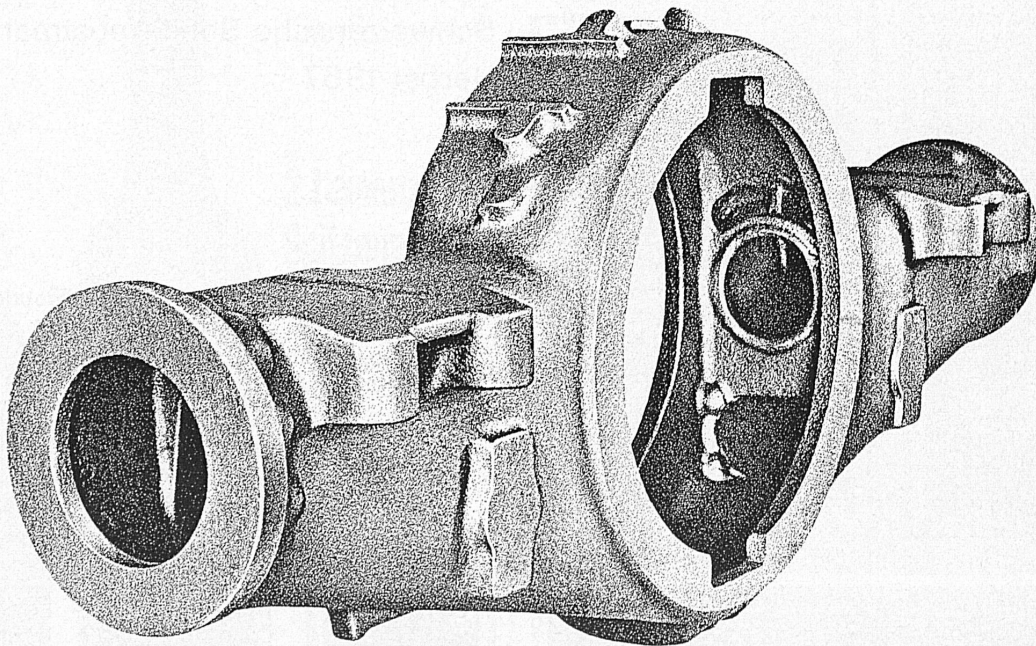

Der richtige Entscheid Stahlguss von **+GF+**

Dieses Hinterachsgehäuse für Lastwagen wiegt 106 kg.

Die Herstellung eines solchen Gussstückes erfordert:

- Beherrschung der Giesstechnik zur Sicherstellung einer zeichnungsgetreuen Formgebung
- einwandfreie Gussqualität trotz schwieriger Stückform und relativ dünner Wandstärken des Gussstückes (Begrenzung des Maximalgewichtes)
- ein isotropes Metall und die mechanischen Eigenschaften unserer niedriglegierten Baustahlsorte M 3.60 (C 0.28 ‰, Mn 1.6 ‰) für dynamisch stark beanspruchte Teile:

Zugfestigkeit	60-70 kg/mm²
Streckgrenze, min.	35 kg/mm²
Dehnung, min.	18 ‰
Kerbzähigkeit VSM, min.	4 kgm/cm²

Mit der Ausführung solch schwieriger, wie auch einfacherer Gussstücke sind die +GF+ Stahlgießereien bestens vertraut.

Die +GF+ Fabrikationseinrichtungen und die angewandten Kontrollverfahren entsprechen dem neuesten Stand der Forschung und der Technik. Zudem verfügen die +GF+ Giesserei-Fachleute über ein einzigartiges Kapital an Erfahrungen und Kenntnissen, das sie voll und ganz in Ihre Dienste stellen möchten.

Der einzig richtige Entscheid ist darum: Stahlguss von +GF+

Georg Fischer Aktiengesellschaft, Schaffhausen

Postadresse: 8201 Schaffhausen
Telefon: (053) 8 11 11 Telex: 7 62 22 geofischer schf