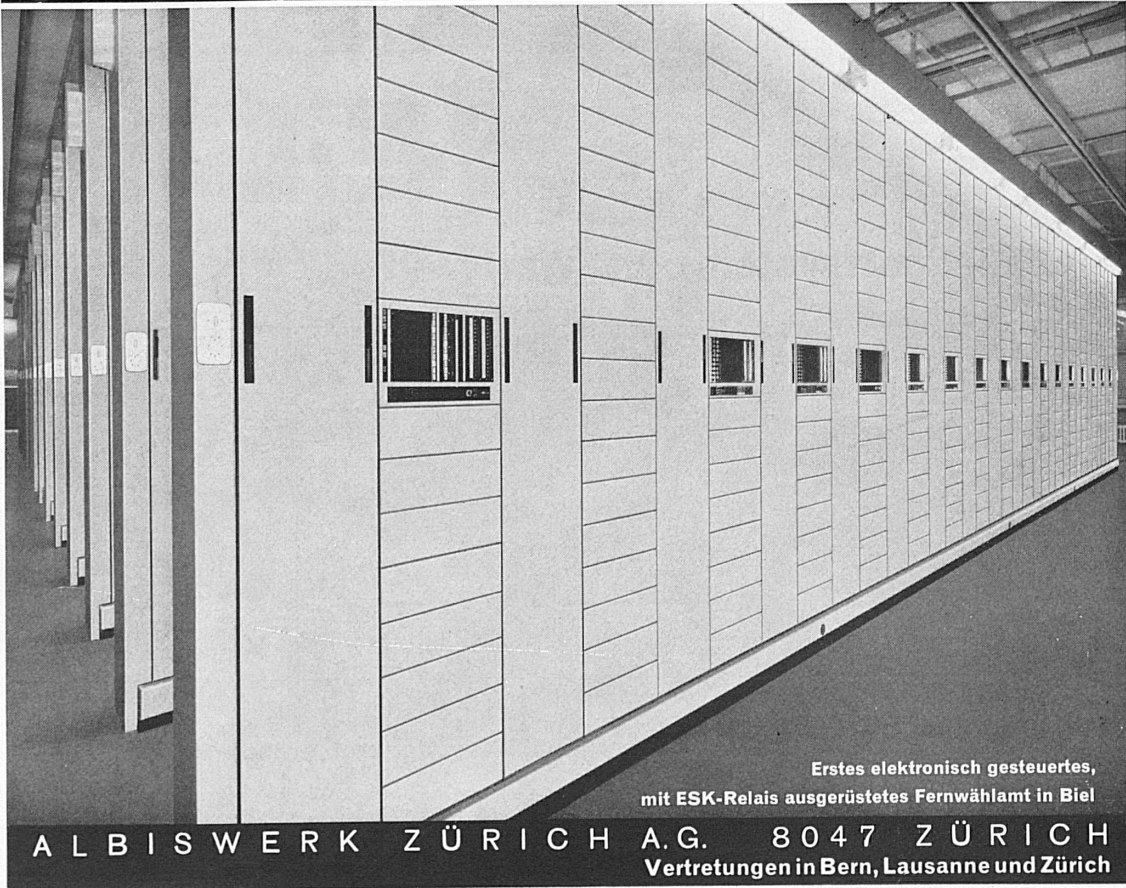

**ALBISWERK
ZÜRICH A.G.**

TELEPHONIE-HOCHFREQUENZ

Edelmetall-Schnell-Kontakt-Relais...

das ideale Schaltglied für die Telephon-Vermittlungstechnik.

Bei der Entwicklung wurde die Zusammenarbeit mit schnellen elektronischen Bau-Elementen besonders berücksichtigt; es ist daher der harmonische Partner der Elektronik.

Kontakte aus einer Palladium-Silber-Legierung garantieren eine hochwertige Sprechwegdurchschaltung.

Erstes elektronisch gesteuertes,
mit ESK-Relais ausgerüstetes Fernwählamt in Biel

ALBISWERK ZÜRICH A.G. 8047 ZÜRICH
Vertretungen in Bern, Lausanne und Zürich