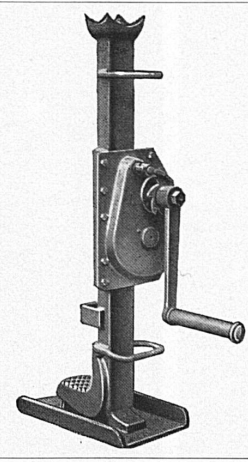

Stahlwinden

ROBOR Schutzmarke

2 bis 20 Tonnen Tragkraft
für Industrie Geleisebau Lokomotiven
Forstwirtschaft usw.

Reparaturen aller Fabrikate

Hans Weiss, 3027 Bern (Bethlehem)
Lastwindenfabrik Telefon 031 66 17 14

Informations
NACHRICHTEN

Français Tél. No 168
Cantons des Grisons
et du Tessin exceptés

Deutsch Tel. Nr. 167

8 fois par jour les dernières informations de l'Agence télégraphique suisse.
8 mal täglich die neuesten Nachrichten der schweiz. Depeschagentur

PT