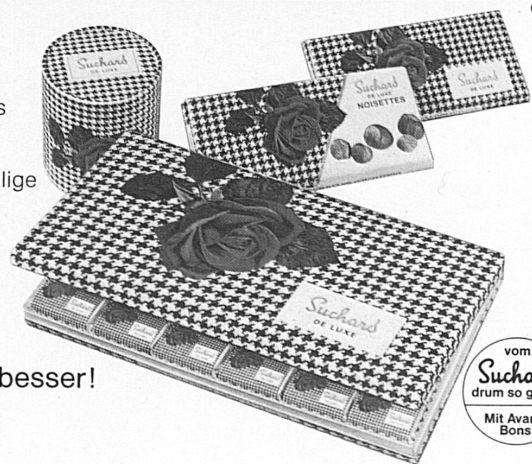

**Download PDF:** 30.03.2025

**ETH-Bibliothek Zürich, E-Periodica, <https://www.e-periodica.ch>**

Die Frauen  
meiner  
Freunde...

68 DL 3

Das macht sie einander so ähnlich: ihr Charme... und dass man sich bei ihnen nie als Gast, sondern immer zu Hause fühlt. Mein grösstes Vergnügen... sie zu verwöhnen! Darf ich Ihnen eine Überraschung verraten, die ihren Zweck nie verfehlt?... weil sie in ihrer Art den gleichen unnachahmlichen Charme in sich birgt: DE LUXE, die einmalige Doppelrahm-Schokolade von Suchard.

Rahm macht gute Schokolade besser!

vom  
**Suchard**  
drum so guet!  
Mit Avanti-  
Bons