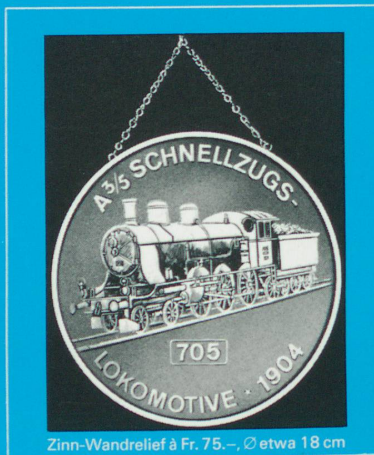

Zinn-Wandrelief à Fr. 75.-, Ø etwa 18 cm

Von den elektrischen Maschinen werden die Ae 6/8" 14253 «Krokodil», die Ae 3/5 10201, die Ae 4/7 10901, die 11 100-PS-Lok Ae 8/14, die im Verkehrshaus Luzern bewundert werden kann, sowie die modernen Ae 6/6 11403, die Re 4/4" 11107 und die Re 6/6 11603 in Edelmetall verewigt.

Medaillen aus purem Gold und purem Silber

Mit der Aufgabe, die Jubiläumsserie zu gestalten, haben wir den bekannten Medailleur Arthur Grupp beauftragt. Die Medaillen werden aus purem Gold und purem Silber in der höchsten numismatischen Qualitätsstufe in Spiegelglanzprägung hergestellt. Geprägt werden die Medaillen in der ältesten Prägestalt der Schweiz, bei der Firma Huguenin, Médailleurs, in Le Locle. Zu jeder Medallenserie wird Ihnen ein Luxus-Sammeletui gratis mit Lieferung der sechsten Medaille zugestellt.

Alle Exemplare können Sie auch in monatlichen Abständen beziehen (siehe Bestellschein).

Zinn-Wandrelief

Jedes Motiv ist auch als Zinnrelief erhältlich. Diese echten Zinn-Wandreliefs wurden **einzeln in garantierter Handarbeit** hergestellt, sind hintergossen und auf der Rückseite mit Filz abgedeckt.

Bestellschein im geschlossenen Umschlag einsenden an: NUMIS-LUZERN, A. Vonwyl, Postfach 29, 6000 Luzern 11, Telefon 041 22 93 85

☐ Ein Sammeletui für 12 Ausgaben wird Ihnen bei Bestellung einer kompletten Serie **gratis** mit Lieferung der sechsten Medaille zugestellt.

Feinsilber Ø 20 mm	Feinsilber vergoldet Ø 20 mm	Feingold Ø 20 mm	Platin Ø 33 mm	Zinnrelief Ø etwa 18 cm
1. Stück à Fr. 12.50	1. Stück à Fr. 25.-	1. Stück à Fr. 150.-	1. Stück à Fr. 995.-	1. Stück à Fr. 75.-
2. Stück à Fr. 12.50	2. Stück à Fr. 25.-	2. Stück à Fr. 150.-	2. Stück à Fr. 995.-	2. Stück à Fr. 75.-
3. Stück à Fr. 12.50	3. Stück à Fr. 25.-	3. Stück à Fr. 150.-	3. Stück à Fr. 995.-	3. Stück à Fr. 75.-
4. Stück à Fr. 12.50	4. Stück à Fr. 25.-	4. Stück à Fr. 150.-	4. Stück à Fr. 995.-	4. Stück à Fr. 75.-
5. Stück à Fr. 12.50	5. Stück à Fr. 25.-	5. Stück à Fr. 150.-	5. Stück à Fr. 995.-	5. Stück à Fr. 75.-
6. Stück à Fr. 12.50	6. Stück à Fr. 25.-	6. Stück à Fr. 150.-	6. Stück à Fr. 995.-	6. Stück à Fr. 75.-
7. Stück à Fr. 12.50	7. Stück à Fr. 25.-	7. Stück à Fr. 150.-	7. Stück à Fr. 995.-	7. Stück à Fr. 75.-
8. Stück à Fr. 12.50	8. Stück à Fr. 25.-	8. Stück à Fr. 150.-	8. Stück à Fr. 995.-	8. Stück à Fr. 75.-
9. Stück à Fr. 12.50	9. Stück à Fr. 25.-	9. Stück à Fr. 150.-	9. Stück à Fr. 995.-	9. Stück à Fr. 75.-
10. Stück à Fr. 12.50	10. Stück à Fr. 25.-	10. Stück à Fr. 150.-	10. Stück à Fr. 995.-	10. Stück à Fr. 75.-
11. Stück à Fr. 12.50	11. Stück à Fr. 25.-	11. Stück à Fr. 150.-	11. Stück à Fr. 995.-	11. Stück à Fr. 75.-
12. Stück à Fr. 12.50	12. Stück à Fr. 25.-	12. Stück à Fr. 150.-	12. Stück à Fr. 995.-	12. Stück à Fr. 75.-

Die Medaillen möchte ich wie folgt erhalten:

1. ☐ in 12 Sendungen, monatlich 1 Exemplar
   ☐ in 6 Sendungen, monatlich 2 Exemplare
   ☐ in 3 Sendungen, monatlich 4 Exemplare
   ☐ in 1 Sendung, sofortige Lieferung

☐ gegen Nachnahme plus Versandspesen

☐ gegen Rechnung plus Versandspesen