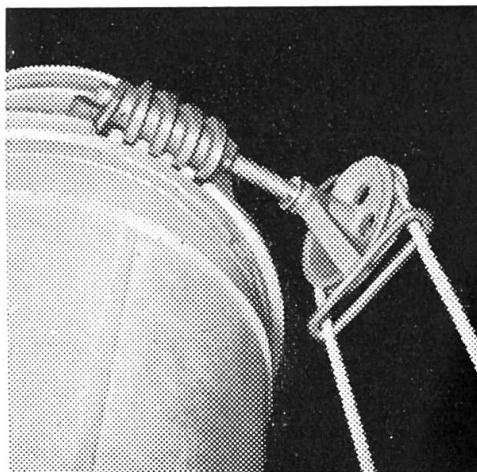

Download PDF: 02.04.2025

ETH-Bibliothek Zürich, E-Periodica, <https://www.e-periodica.ch>

AEBI

Souffleur- engrangeur avec commande à distance

C'est pendant les fenaisons et les moissons que la main-d'œuvre manque le plus à la ferme. Souvent, après un dur travail aux champs, les femmes et même des enfants doivent encore aider au déchargement, surtout quand l'orage menace.

Dans ces moments-là, le souffleur-engrangeur AEBI avec commande à distance est un réel bienfait. Debout sur le tas de foin, la fermière dirige les coudes distributeurs sur la droite, sur la gauche, en avant et en arrière en tirant simplement sur les cordes. Elle peut se placer de telle façon qu'elle ne soit pas exposée au courant d'air sortant du tuyau. Ce travail, facile et pas du tout désagréable, peut aussi être confié à une fille ou à un garçon.

Nous livrons des souffleurs-engrangeurs mobiles et stationnaires, avec tuyaux de 500 mm et de 600 mm de diamètre. Sur désir avec moteur électrique adossé ou avec commande par la prise de force d'un tracteur au moyen d'un arbre à cardan extensible. Demandez-nous le prospectus avec prix et références.