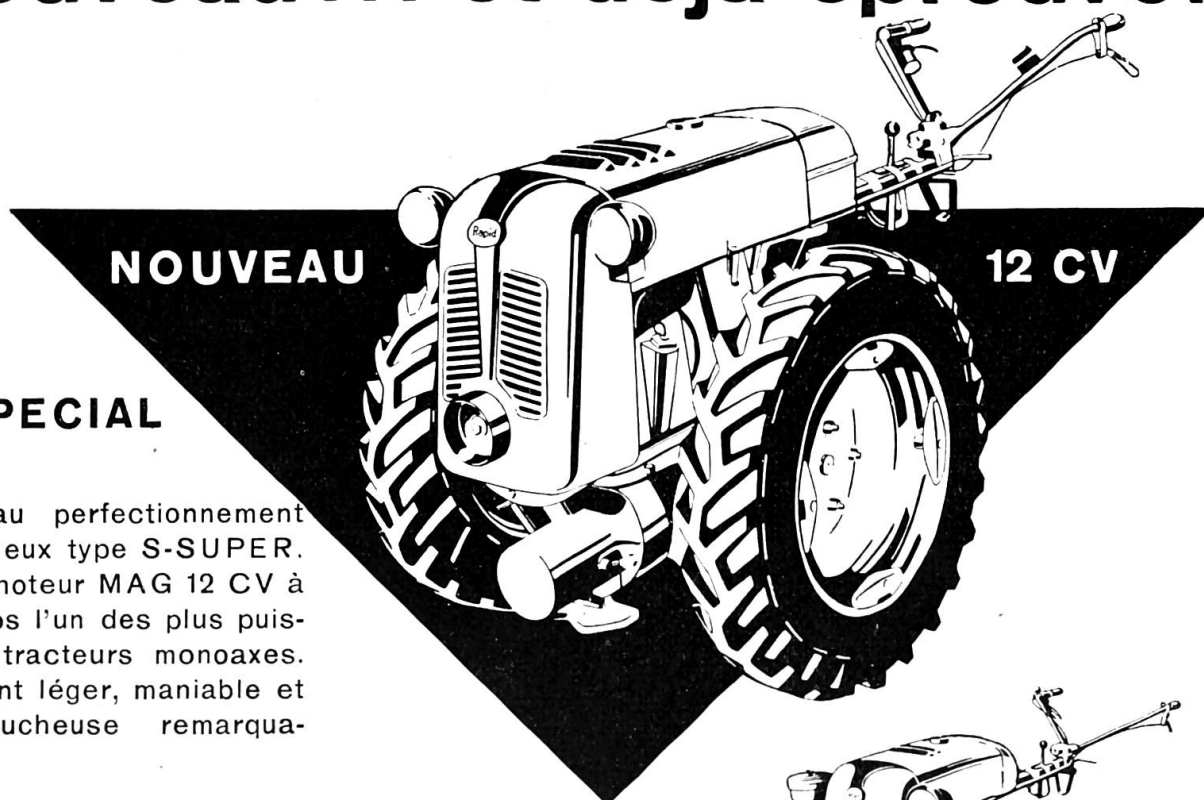

Dans ces moments-là, le souffleur-engrangeur AEBI avec commande à distance est un réel bienfait. Debout sur le tas de foin, la fermière dirige les coudes distributeurs sur la droite, sur la gauche, en avant et en arrière en tirant simplement sur les cordes. Elle peut se placer de telle façon qu'elle ne soit pas exposée au courant d'air sortant du tuyau. Ce travail, facile et pas du tout désagréable, peut aussi être confié à une fille ou à un garçon.

Nous livrons des souffleurs-engrangeurs mobiles et stationnaires, avec tuyaux de 500 mm et de 600 mm de diamètre. Sur désir avec moteur électrique adossé ou avec commande par la prise de force d'un tracteur au moyen d'un arbre à cardan extensible. Demandez-nous le prospectus avec prix et références.

Nom: _____

Adresse: _____

Nouveau... et déjà éprouvé!

NOUVEAU

12 CV

S-SPECIAL

Nouveau perfectionnement du fameux type S-SUPER. Avec moteur MAG 12 CV à 4 temps l'un des plus puissants tracteurs monoaxes. Pourtant léger, maniable et motofaucheuse remarquable.