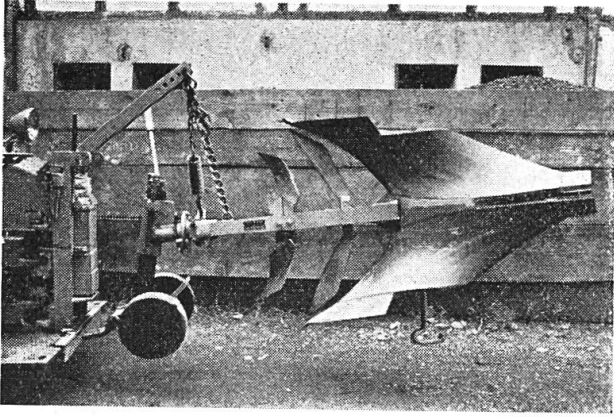

Charrue Ott, modèle 47