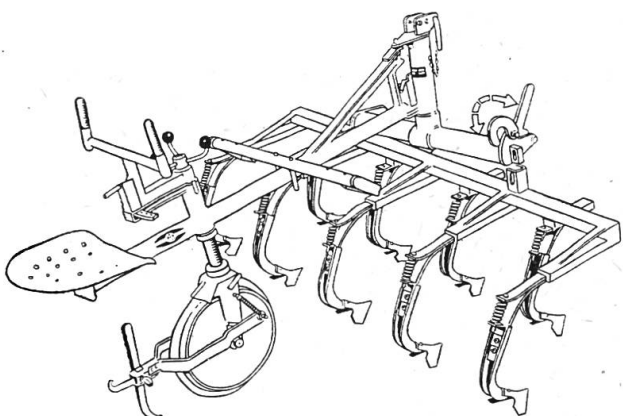

*) = prix sur demande

Décrochage automatique Althaus

Herse à champs Erismann adaptée à cadre pour fixation en 3 points

Herse roulante portée Sonnaillon à montage latéral

Herse rotative portée Vevey à montage latéral

*) = prix sur demande

Griffes fousseuses Degenhart
(Griesser, Andelfingen/ZH)

Griffes fousseuses Fenner, Itschnach/ZH

Instrument universel Aebi

Instruments de sarclage du tracteur Vevey

Instrument universel «Combi» (VOLG, Winterthour)

Cultivateur Fenner, Itschnach/ZH

Cadre Althaus pour fixation en 3 points,
avec cultivateur

		Prix Fr.
Eberhardt-Deutz	H. F. Würgler, bureau technique, Zurich 47	*)
Ferguson	Service Company Ltd., Dübendorf/ZH	*)
Griesser	E. Griesser, machines agricoles, Andelfingen/ZH	825.-/1100.-
Hessia	Matra, machines agricoles, Zollikofen/BE	*)
Horrido	P. Stump, machines agricoles, Sulgen/TG	800.-/1600.-
Kombi	VOLG, Winterthour	750.-/1800.-
Müller	A. Müller, fabr. de machines, Bättwil/SO	*)
Rau	Service Company Ltd., Dübendorf/ZH	*)
Schmotzer	L. Allamand S.A., fabr. de machines, Ballens/VD	*)
Stoll	U. Ammann S.A., fabr. de machines, Langenthal/BE	950.-/2600.-
Vespe	Matra, machines agricoles, Zollikofen/BE	*)
Vevey	Ateliers de constr. mécaniques S.A., Vevey	*)
Vogel	F. Vogel, constr. de charrues, Kölliken/AG	850.-/1400.-
Vogel & Noot	Steyr-Daimler-Puch S.A., Zurich 39	2000.-/3200.-