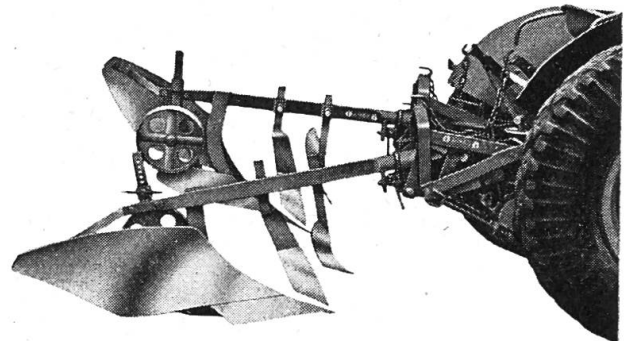

Charrue alternative Althaus, modèle «Dominus»