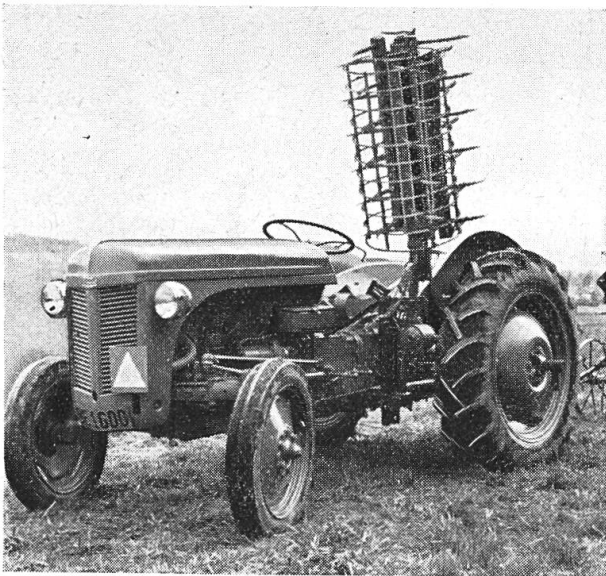

*) = prix sur demande

Charrue Ott, modèle 47

Charrue Vogel, modèle M

Charrue Ott, modèle 48

Charrue réversible Erismann pour tracteurs Ferguson et Ford 8 N

Charrue Henriod, avec roulettes-supports

Charrue réversible Erismann (quart de tour)

*) = prix sur demande

Décrochage automatique Althaus

Herse à champs Erismann adaptée à cadre pour fixation en 3 points

Herse roulante portée Sonnaillon à montage latéral

Herse rotative portée Vevey à montage latéral