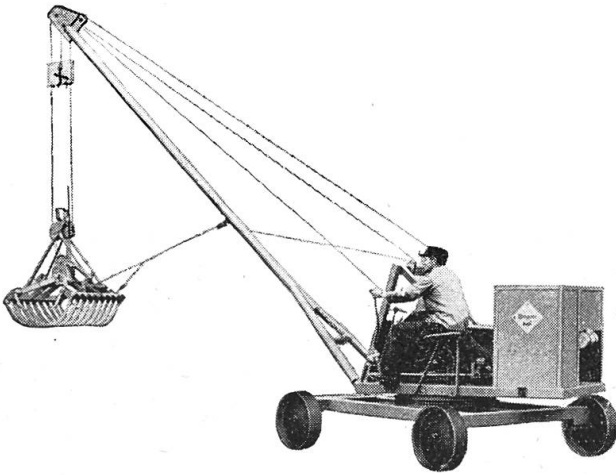

Grue à fumier Mengele