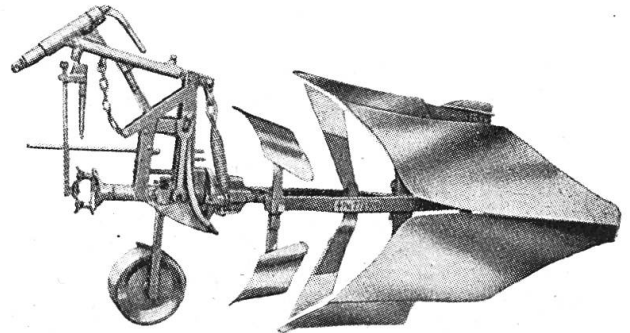

*) = prix sur demande

Charrue Ott, modèle 47

Charrue Vogel, modèle M

Charrue Ott, modèle 48

Charrue réversible Erismann pour tracteurs Ferguson et Ford 8 N

Charrue Henriod, avec roulettes-supports

Charrue réversible Erismann (quart de tour)

*) = prix sur demande

Décrochage automatique Althaus

Herse à champs Erismann adaptée à cadre pour fixation en 3 points

Herse roulante portée Sonnaillon à montage latéral

Herse rotative portée Vevey à montage latéral