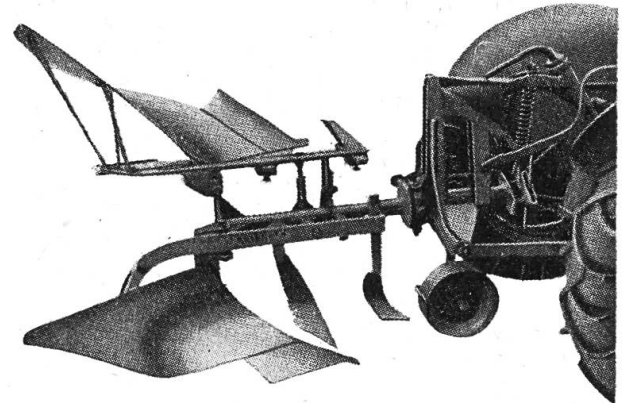

*) = prix sur demande

Charrue Ott, modèle 47

Charrue Vogel, modèle M

Charrue Ott, modèle 48

Charrue réversible Erismann pour tracteurs Ferguson et Ford 8 N

Charrue Henriod, avec roulettes-supports

Charrue réversible Erismann (quart de tour)

*) = prix sur demande

Décrochage automatique Althaus

Herse à champs Erismann adaptée à cadre pour fixation en 3 points

Herse roulante portée Sonnaillon à montage latéral

Herse rotative portée Vevey à montage latéral