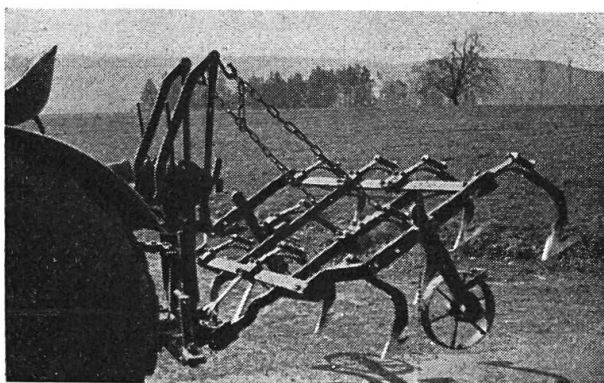

*) = prix sur demande

Griffes fousseuses Degenhart
(Griesser, Andelfingen/ZH)

Griffes fousseuses Fenner, Itschnach/ZH

Instrument universel Aebi

Instruments de sarclage du tracteur Vevey

Instrument universel «Combi» (VOLG, Winterthour)

Cultivateur Fenner, Itschnach/ZH

Cadre Althaus pour fixation en 3 points,
avec cultivateur

		Prix Fr.
Eberhardt-Deutz	H. F. Würgler, bureau technique, Zurich 47	*)
Ferguson	Service Company Ltd., Dübendorf/ZH	*)
Griesser	E. Griesser, machines agricoles, Andelfingen/ZH	825.-/1100.-
Hessia	Matra, machines agricoles, Zollikofen/BE	*)
Horrido	P. Stump, machines agricoles, Sulgen/TG	800.-/1600.-
Kombi	VOLG, Winterthour	750.-/1800.-
Müller	A. Müller, fabr. de machines, Bättwil/SO	*)
Rau	Service Company Ltd., Dübendorf/ZH	*)
Schmotzer	L. Allamand S.A., fabr. de machines, Ballens/VD	*)
Stoll	U. Ammann S.A., fabr. de machines, Langenthal/BE	950.-/2600.-
Vespe	Matra, machines agricoles, Zollikofen/BE	*)
Vevey	Ateliers de constr. mécaniques S.A., Vevey	*)
Vogel	F. Vogel, constr. de charrues, Kölliken/AG	850.-/1400.-
Vogel & Noot	Steyr-Daimler-Puch S.A., Zurich 39	2000.-/3200.-