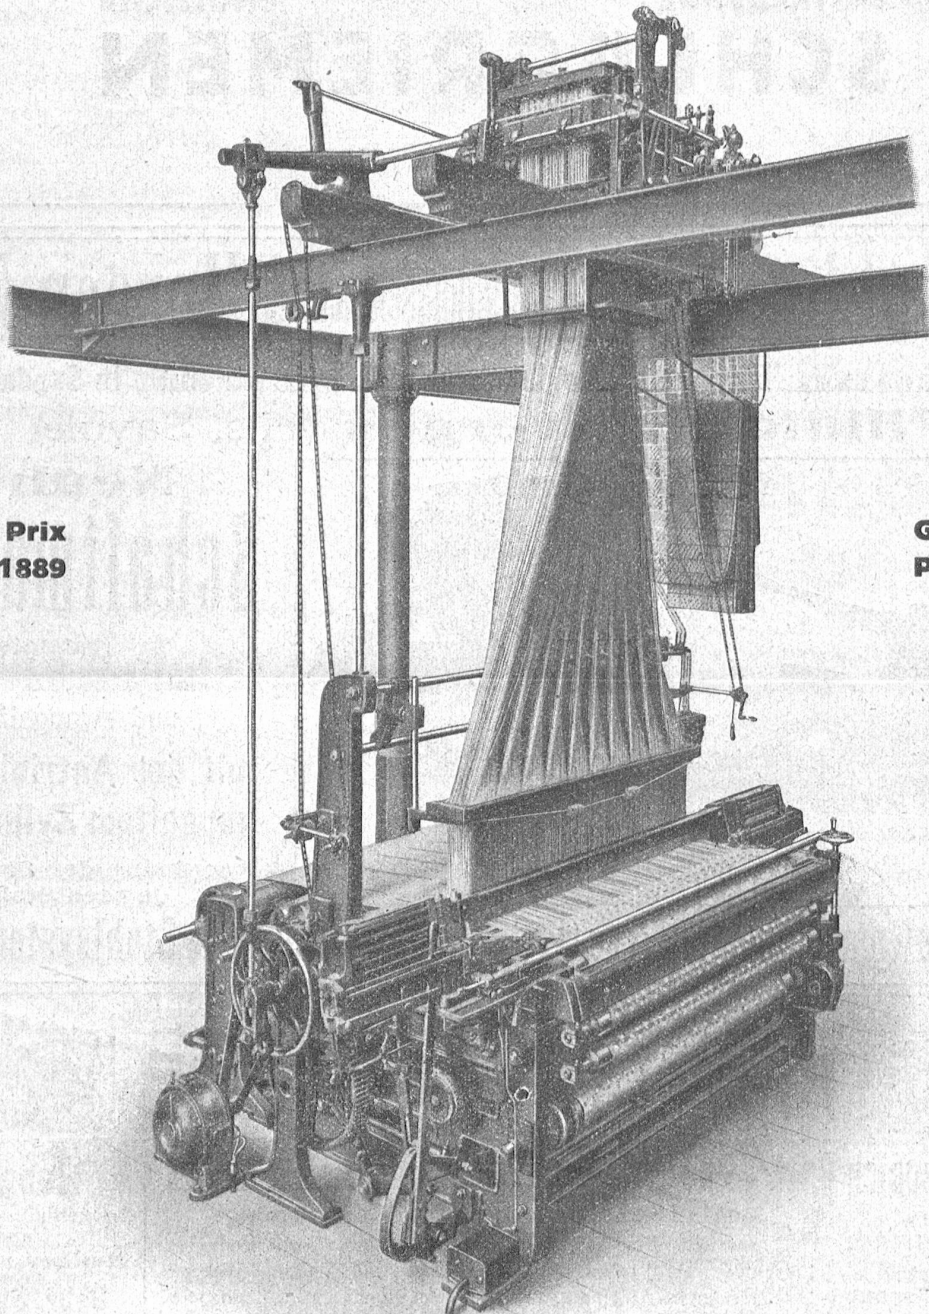

# Maschinenfabrik Rüti

vormals CASPAR HONEGGER, in Rüti

**Grand Prix  
Paris 1889**

**Grand Prix  
Paris 1900**

**Der neue Lancier-Webstuhl Modell D.W.S.G.**

dient zur Herstellung von Corsetstoffen, Möbelstoffen, Tapeten,  
leichten und mittelschweren Decken