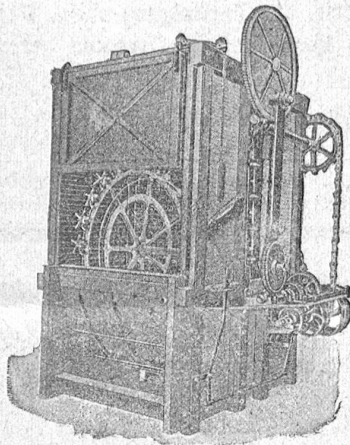

Download PDF: 01.04.2025

ETH-Bibliothek Zürich, E-Periodica, <https://www.e-periodica.ch>

KABEL-ADRESSE:

MANNABUHL
NEW-YORK

A. W. BÜHLMANN

200 FIFTH AVENUE
NEW YORK

Die Klauer-Weldon Faerbemaschine für Seide und Kunstseide im Strang ist für schwarz und farbig gleich gut verwendbar