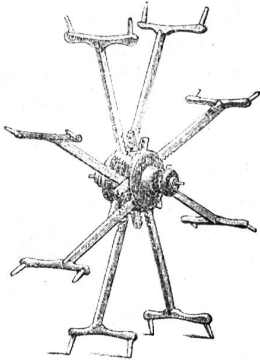

Gustav Ott, Holzwarenfabrik, Langnau-Zürich

„Ideal“

Holzspuhlen u. Spindeln

mit und ohne Metallverstärkungen und
Fibrescheiben. ∴ Tuch- u. Zettelbäume,
Geschirrollen ∴ Schlagpeitschen ∴ Rispe-
schienen etc. ∴ Häspel aller Arten

SPEZIALITÄT:

Reform-Haspel

mit selbsttätiger Spannung, für Strangen aller Größen

Einfachste Handhabung - Bedeutende Mehrleistung - Ueber 150,000 Stück im Betrieb