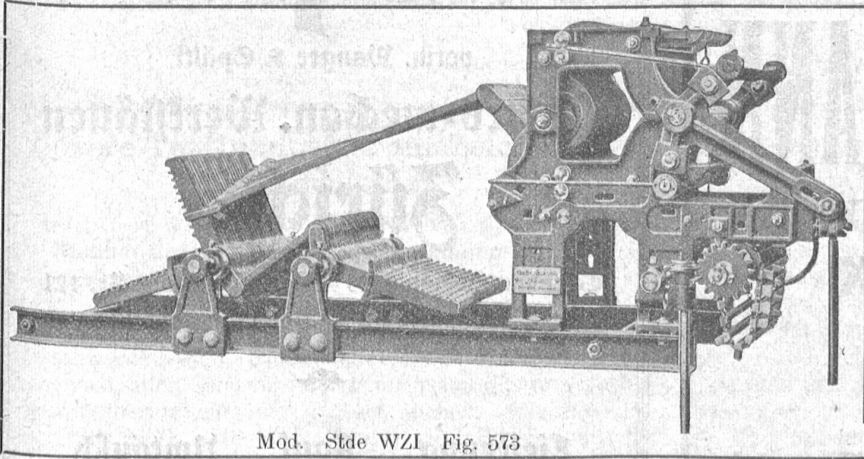

Gebr. Stäubli, Spezialfabrik für Schaffmaschinenbau, Horgen-Zürich

Lizenznehmer für Oesterreich-Ungarn: Eisenwerke Sandau G. m. b. H. (vorm. Gebr. Stäubli) in Sandau b. Böhm. Lelpa

Filiale in Faverges (Hte. Savoie)

Mod. Stde WZI Fig. 573

Neuheit! Schaffmaschine

(patentiert)
mit drehbaren Messern
und zwangsläufigem
mit der Antriebkurbel ge-
kuppeltem Zylinderantrieb
Anordnung des Schwingenzuges
je nach Stuhlbreite

Wir bauen Schaffmaschinen für jede Art Gewebe und für alle Stuhlsysteme passend.