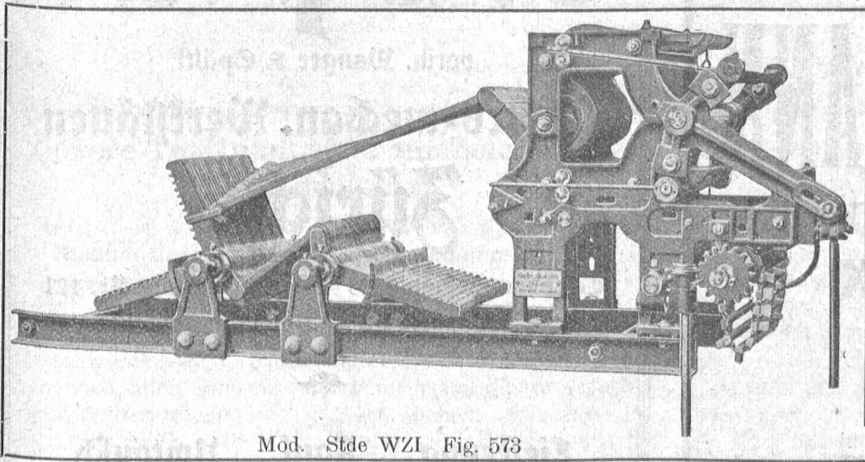

Gebr. Stäubli, Spezialfabrik für Schaffmaschinenbau, Horgen-Zürich

Lizenznehmer für Oesterreich-Ungarn: Eisenwerke Sandau G. m. b. H. (vorm. Gebr. Stäubli) in Sandau b. Böhm. Lelpa

Filiale in Faverges (Hte. Savoie)

Mod. Stde WZI Fig. 573

Neuheit! Schaffmaschine

(patentiert)
mit drehbaren Messern
und zwangsläufigem
mit der Antriebkurbel ge-
kuppeltem Zylinderantrieb
Anordnung des Schwingenzuges
je nach Stuhlbreite

Wir bauen Schaffmaschinen für jede Art Gewebe und für alle Stuhlsysteme passend.