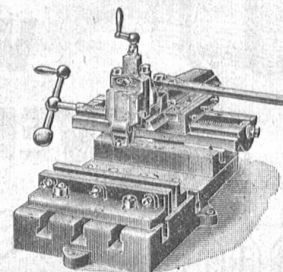

# S. Spälti

vorm. Wanger &amp; Spälti

Elektro-mechan. Werkstätten

## Zürich 5

Telephon Selnau 4499

Hardturmstrasse Nr. 121

Telegr.: WangerSpälti

Bahnhofstr. Hauptbahnhof

Lieferung   Kauf   Umtausch  
elektrischer Maschinen u. Apparate  
jeder Provenienz

Reparatur   Umwicklung  
Neuwicklung  
elektrischer Maschinen u. Apparate  
Abteilung: Maschinenbau