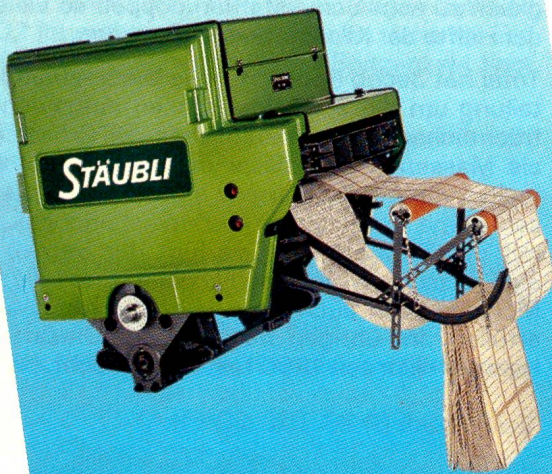

Download PDF: 22.11.2024

ETH-Bibliothek Zürich, E-Periodica, <https://www.e-periodica.ch>

Fortschritt und Technik für jede Weberei!

Mit dem vollständigen Angebot von technologisch und qualitativ hochstehenden Schaft- und Jacquardmaschinen sowie elektronischen Programmier-Systemen macht Staubli jeder Weberei modernste Technologie zugänglich.