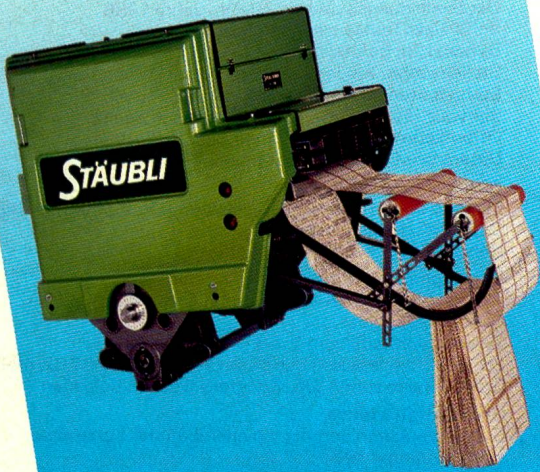

Download PDF: 15.03.2025

ETH-Bibliothek Zürich, E-Periodica, <https://www.e-periodica.ch>

Fortschritt und Technik für jede Weberei!

Mit dem vollständigen Angebot von technologisch und qualitativ hochstehenden Schaft- und Jacquardmaschinen sowie elektronischen Programmier-Systemen macht Staubli jeder Weberei modernste Technologie zugänglich.