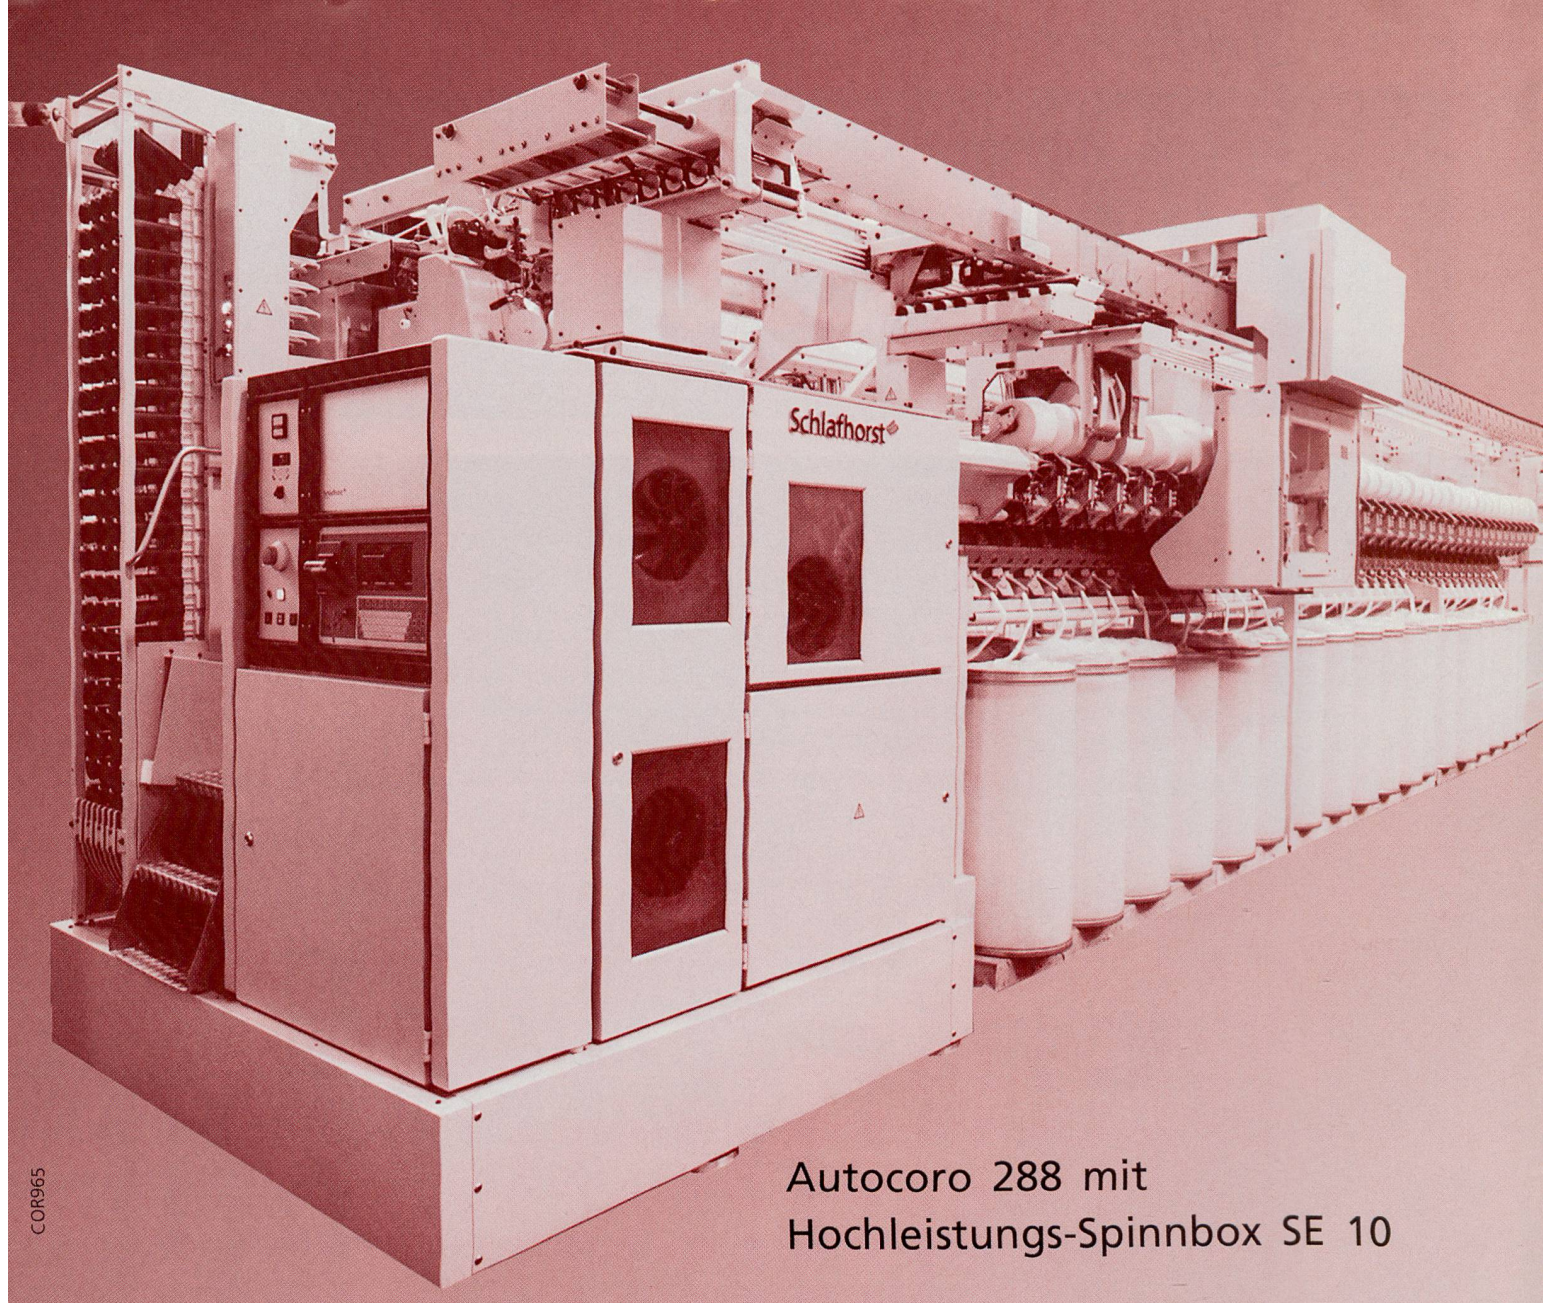

COR965

Autocoro 288 mit Hochleistungs-Spinnbox SE 10