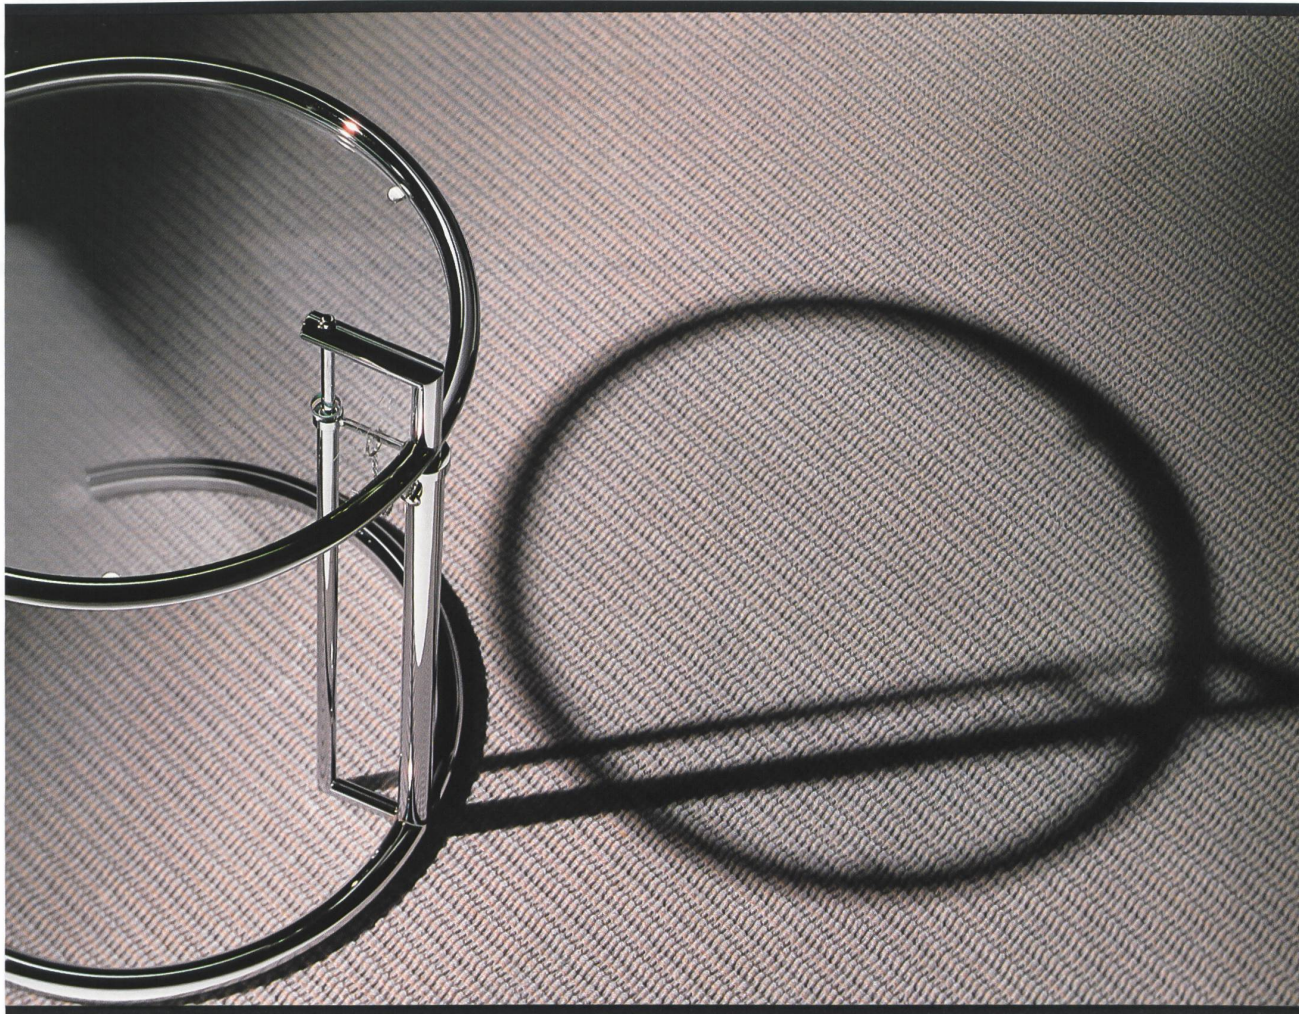

# DEKORATIV MIT STRUKTUR

Ein dichtgewobener Wollbouclé  
TISCA Corona

*TISCA Corona, gewebter Bouclé; 100% reine Schurwolle (Wollsiegel-Qualität); Poleinsatzgewicht ca. 1750 g/m<sup>2</sup>; Breite ca. 200 cm; Eignungsbereich: Wohnen/Arbeiten, rollstuhlgeeignet.*

Die Bouclé-Konstruktion dieses Webteppichs aus reiner Schurwolle ist so dicht, dass sie Tritt- und Möbeleindrücken praktisch unverändert widersteht. Testresultate bestätigen sogar Rollstuhllegung. TISCA Corona kann daher für Wohn- und Arbeitsbereiche empfohlen werden. Die Neuheit wird in 200 cm Rollenbreite am Lager geführt.