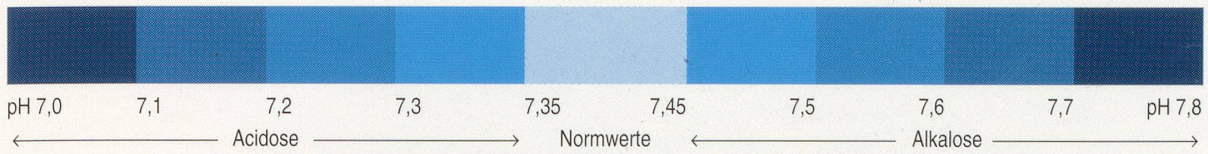

Gesundheit biologisch gesteuert durch den Säure-Basen-Haushalt

Auch bei einer vermeintlich "gesunden Lebensweise" sind immer noch Gesundheitsschäden möglich. Die Unsicherheit und Verwirrung in Fragen der Ernährung ist noch nicht aufgehoben. Die gegebenen Informationen und Empfehlungen sind nicht einheitlich, enthalten Teilwahrheiten und widersprechen sich oft.

Chronische Krankheiten sind auch durch die "Gesundheitswelle" noch nicht rückläufig geworden. Nur etwa ein Drittel dieser Krankheiten konnte bisher von der Ursache her behandelt werden. Fünfzig Prozent der Herzinfarkte sind ohne Risikofaktoren und auch die Krebsrate steigt ständig. Die "Kostenflut" im Gesundheitswesen konnte daher bisher nicht aufgehalten werden; sie steigt weiter.

Die Reaktion des Körpers auf die Nahrung hängt nicht nur von dem Gehalt an Nähr- und Wirkstoffen ab, sondern von der Stoffwechsellaage, dem "inneren Milieu", wie es in der Säure-Basenflut meßbar zum Ausdruck kommt. Nur so können die zahlreichen lebenswichtigen biochemischen Reaktionen im menschlichen Körper in dem Maße aufrecht-erhalten werden, wie es für die Erhaltung des Gesundheitszustandes erforderlich ist. Einen Einblick in die Regulationsvorgänge und die Wechselwirkung zwischen Organismus und Nahrungsangebot mit exakter wissenschaftlicher Begründung finden sie in dem Handbuch:

GLAESEL, Heilung ohne Wunder und Nebenwirkungen

– Gesundheit biologisch gesteuert – 376 Seiten mit 217 Bildern und 41 Tabellen, Inhalts- und Stichwortverzeichnis.

Es ist ein Standardwerk für diejenigen, die gesund bleiben oder bei bereits eingetretener Erkrankung wieder gesund werden wollen.