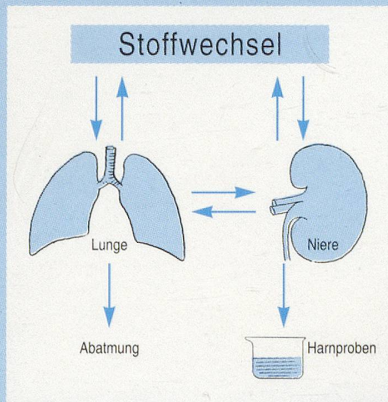

GLAESEL, Heilung ohne Wunder und Nebenwirkungen

– Gesundheit biologisch gesteuert – 376 Seiten mit 217 Bildern und 41 Tabellen, Inhalts- und Stichwortverzeichnis.

Es ist ein Standardwerk für diejenigen, die gesund bleiben oder bei bereits eingetretener Erkrankung wieder gesund werden wollen.

Man sollte sich nicht nur mit einer Bekämpfung und Verdrängung von Krankheitszeichen (Symptomen) begnügen, sondern zunächst prüfen, ob der Organismus normale innere Verhältnisse aufweist. Denn eine nicht ausgeglichene Stoffwechsellaage, das fehlende Gleichgewicht im Säure-Basen- und Elektrolythaushalt, führt zu Veränderungen im Bindegewebe und ist damit die erste und ursprüngliche Ursache vorzeitiger Alterungsvorgänge und der gegenwärtig vorherrschenden chronischen Krankheiten.

Die Regulierung geschieht letztlich durch Lunge und Niere, so daß wir durch chemische Harnanalysen einen Einblick in die Stoffwechsellaage bekommen.