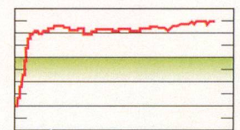

Energiefluss in den Füßen mit Swiss-Energy-Walker

Bestelltalon

☐ Ja, Ich bestelle gegen Rechnung:

☐ Packungen (1 Packung enthält 2 Paar)
à CHF 34.90 (zzgl. CHF 8.50 Versandkostenanteil)

Schuhgröße:

Name:

Vorname:

Strasse / Nr.:

PLZ / Ort:

Telefon:

Einführungsangebot:

34.90
statt Fr. 39.90

In Blockschrift ausfüllen und einsenden an:
Luma Vertriebs GmbH, Postfach 35, CH-9326 Horn
Bestellungen per Fax: 071 845 50 55
Bestellungen per Internet-Shop:

www.swiss-energy-walker.com

Gratis Bestell **0800 45 37 35**

(gültig nur in der Schweiz)

Für Deutschland und Österreich: 0041 71 845 50 00