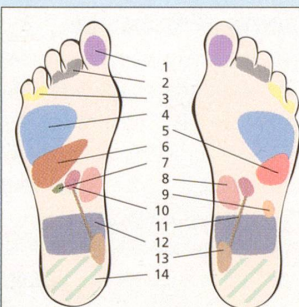

### Die energieaktive Schuh-Einlegesohle

Swiss-Energy-Walker sind High-Tech Schuheinlagen, in deren Molekularstruktur ein für den menschlichen Körper optimiertes Schwingungsverhalten hinterlegt wurde. Durch eine neuartige Frequenzbehandlung der Sohlen können die natürlichen bioenergetischen Abläufe im Körper über die Reflexzonen in den Füßen positiv beeinflusst werden. Dadurch wird der Energiefluss verbessert und der Körper revitalisiert – in der Freizeit, bei der Arbeit oder im Sport.

### Energetisierung der Fussreflexzonen

Gut durchblutete Füße mit Swiss-Energy-Walker

Schlecht durchblutete Füße ohne Swiss-Energy-Walker

1. Hirn
2. Augen
3. Ohren
4. Lunge
5. Herz
6. Leber
7. Gallenblase
8. Magen
9. Milz
10. Nieren
11. Harnleiter
12. Dick-/Dünndarm
13. Blase
14. Becken