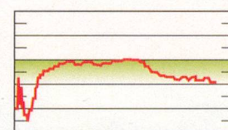

### Energetisierung der Fussreflexzonen

Gut durchblutete Füße mit Swiss-Energy-Walker

Schlecht durchblutete Füße ohne Swiss-Energy-Walker

1. Hirn
2. Augen
3. Ohren
4. Lunge
5. Herz
6. Leber
7. Gallenblase
8. Magen
9. Milz
10. Nieren
11. Harnleiter
12. Dick-/Dünndarm
13. Blase
14. Becken