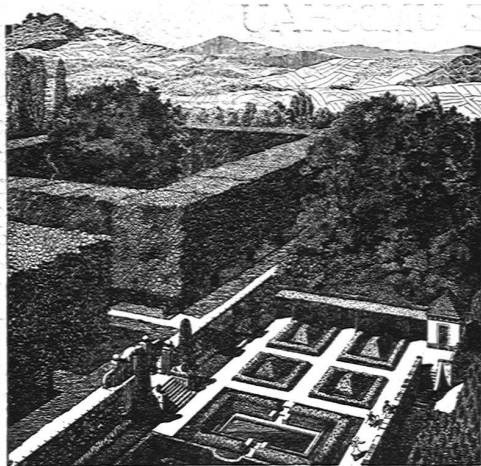

Gartenanlagen

Spezialgeschäft

Gebrüder Mertens

Bureau: Zürich 7 Bureau:
1 Jupiterstr. Jupiterstr. 1

Gartenanlagen