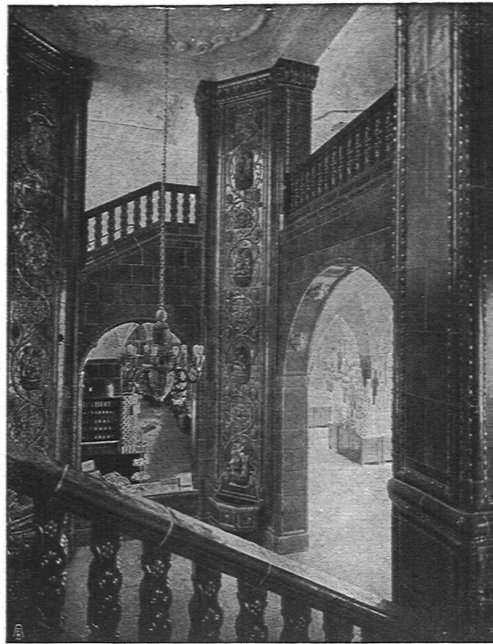

sowie Installationsgeschäfte
u. Elektrizitätswerke

Ed. Boss, Bern

Monbijoustr. 20 - Teleph. 4348

**Atelier für
Glasmalerei**

Kirchfenster, Wappenscheiben
Restauration und Kopien
alter Glasgemälde

Kunst- u. Bauglaserei
Silberne Medaille