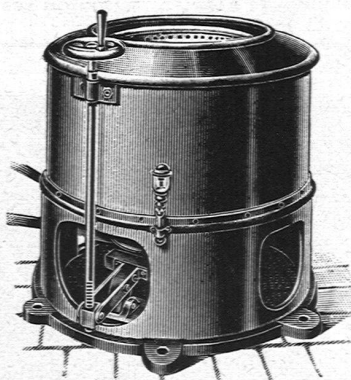

J. DÜNNER, AARAU
WÄSCHEREIMASCHINEN-FABRIK

SPEZIALITÄT

in sämtlichen Wäschereimaschinen verschiedener prima Konstruktionen und Qualität. Glättemaschinen, Centrifugen, Tröcken-Anlagen, Hochdruckturbinen etc., für Anstalten, Hotels, Spitäler und Private. Centrifugal-Ausschwingmaschinen für Chemische Fabriken in bester Konstruktion mit Oben- und Unten-Entleerung, in jeder Grösse.