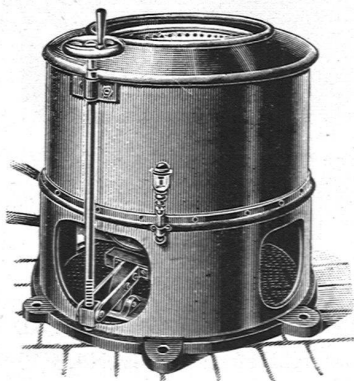

grosse
Tragfähigkeit

JOS. MEYER
EISENBAU-WERKSTÄTTE
LUZERN
GIBRALTARSTR. 24

J. DÜNNER, AARAU WÄSCHEREIMASCHINEN-FABRIK

SPEZIALITÄT

in sämtlichen Wäschereimaschinen verschiedener
prima Konstruktionen und Qualität. Glättmaschinen,
Centrifugen, Tröcken-Anlagen, Hochdruckturbinen
etc., für Anstalten, Hotels, Spitäler und Private.
Centrifugal-Ausschwingmaschinen für Chemische
Fabriken in bester Konstruktion mit Oben- und Unten-
Entleerung, in jeder Grösse.