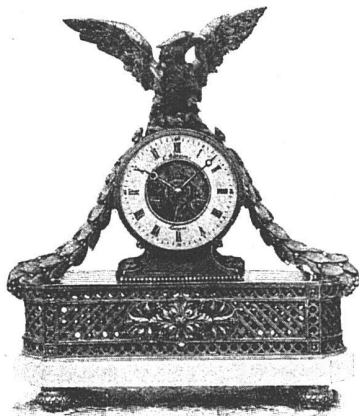

FÜR SANITÄRE ARTIKEL

*SPÜLSTEINE, WASCHTRÖGE, WASCH-
RINNEN, BADEWANNEN, WANDBEK-
KEN, CLOSETS, BEHÄLTER FÜR FA-
BRIKEN, METZGEREIEN ETC.*

ZWECKMÄSSIG!

BILLIG!

HORLOGERIE
E. GÜBELIN
1 SCHWEIZERHOFQUAI 1
LUZERN