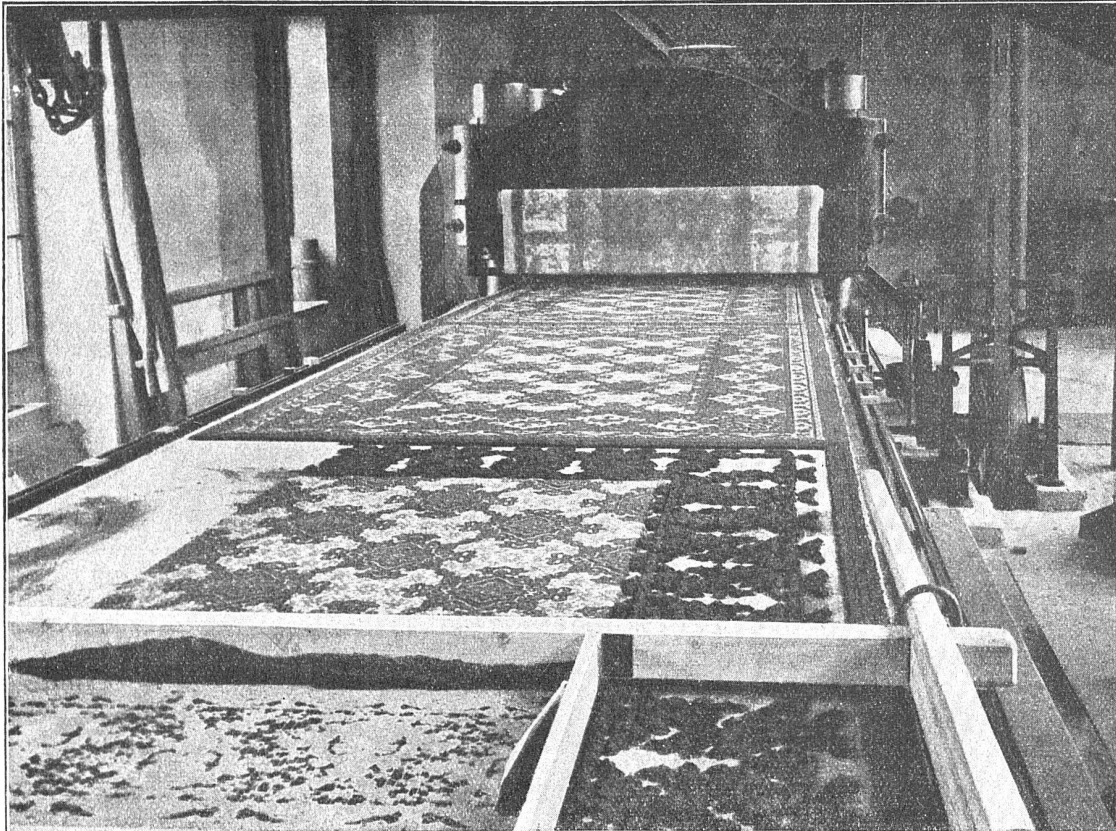

Linoleum A. G. Giubiasco (Schweiz)

Spezialitäten: Granit, Inlaid, Uni, Kork, Jaspé

OTTO AD. HOSTETTLER / BAUMEISTER / BERN

Weissenbühlweg 31

Tel. Bollwerk 953

⊕ Patent