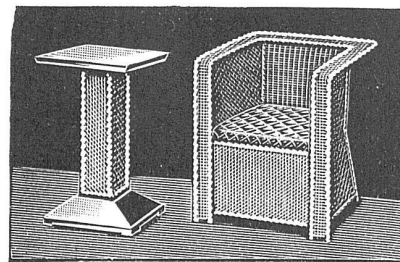

KÜNSTLERISCHE
UND
DEKORATIVE
GLASGEMÄLDE

KUNST-
VERGLASUNG UND
RESTAURIEREN
ALTER
GLASSCHEIBEN

GLASÄTZEREI

A. SCHWERT

Peddig-Rohrmöbel

naturweiss oder in jeder beliebigen
Nuance geräuchert

Wetterfeste
Garten- und Terrassenmöbel
Liegestühle — Chaiselongues
verschiedener Systeme