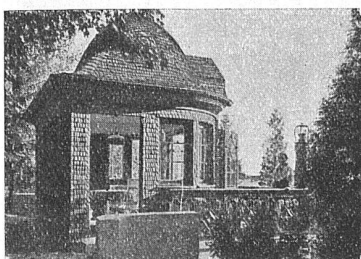

Wand- und Bodenbelag

BAUMATERIAL A.-G. BIEL

OTTO VOGEL

KÖLLIKEN (AARGAU)

Möbelwerkstätte
 für geschmackvolle u. preiswürdige Ausstattungen
 - Qualitätsarbeit -

DACHDECKER-ARBEITEN

AUF NEUBAUTEN, UMBAUTEN ODER REPARATUREN
 VERSCHINDELUNGEN MIT TANNEN- ODER EICHENSCHINDELN, ETERNITSCHIEFER ETC.,
 KIESKLEBE-HOLZZEMENTDÄCHERN ETC.