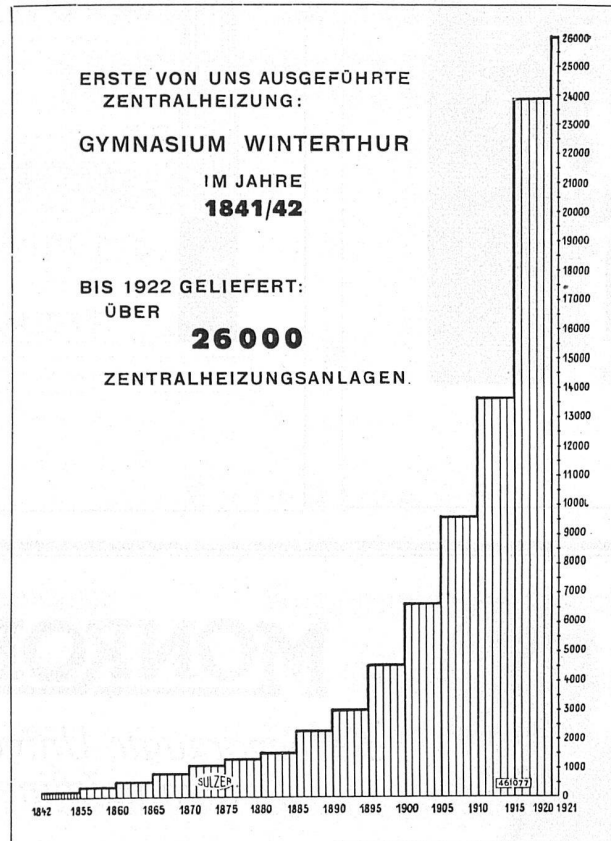

SULZER

GESAMTZAHL DER BIS ENDE 1921 ERSTELLT. ZENTRALHEIZUNGEN

80 JAHRE ZENTRALHEIZUNGSBAU

Gebr. Sulzer Akt.-Ges., Winterthur
Abt. Zentralheizungen

MONROE

*die bevorzugte Universal-
Rechenmaschine*

Kostenlose, unverbindliche Vorführung durch