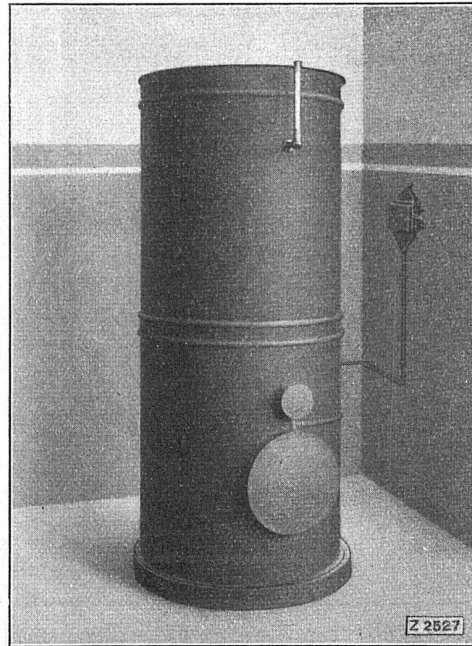

ELEKTR. WARMWASSERAPPARAT VON
400 L INHALT, MIT HEIZWIDERSTÄNDEN

Verwendung der Elektrizität für

Kälteerzeugung u. Warmwasserbereitung

DER „FRIGOROTOR SULZER“ BESITZT KEINE STOPFBÜCHSEN UND IST MIT DEM ELEKTROMOTOR DIREKT GEKUPPELT. — ER EIGNET SICH FÜR ALLE GESCHÄFTE DER LEBENSMITTELBRANCHE UND FÜR DEN HAUSHALT; FÜR ANLAGEN MIT UND OHNE EISERZEUGUNG. — ER KANN IN VORHANDENE KÜHLSCHRÄNKE EINGEBAUT WERDEN.