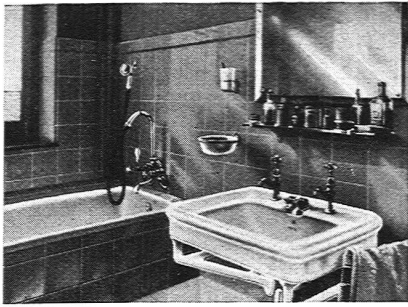

VORM. HATT & CIE.

LICHTPAUSEN

LICHTPAUSPAPIERE
hochlichtempfindlich

**PAUSPAPIERE für Bleistift
und Tusch, geeignet für
Lichtpausen**

ZÄHRINGERSTRASSE 55
b. Leonhardplatz

PLAN- und ZINKDRUCK

HELIODRUCK

**Elektrische und pneumat.
LICHTPAUSAPPARATE**

E. O. Knecht, Ing., Zürich 8

*Zentralheizungen
Warmwasserbereitungen
Sanitäre Anlagen
Ingenieurbureau*

Seefeldstr. 27 · Privatbureau Zollikon · Telephon H. 3119

**BESCHLÄGE
FÜR BAU UND MÖBEL**

erstklassig und in allen Stilarten