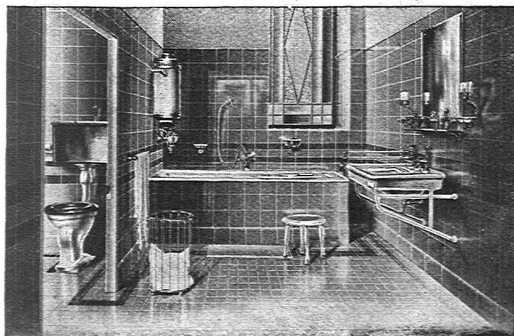

TROESCH & CO

BERN & ZÜRICH

AKTIENGESELLSCHAFT

**EN GROS-HAUS
FÜR GESUNDHEITSTECHNISCHE
WASSERLEITUNGSARTIKEL**

PERMANENTE MUSTERAUSSTELLUNGEN