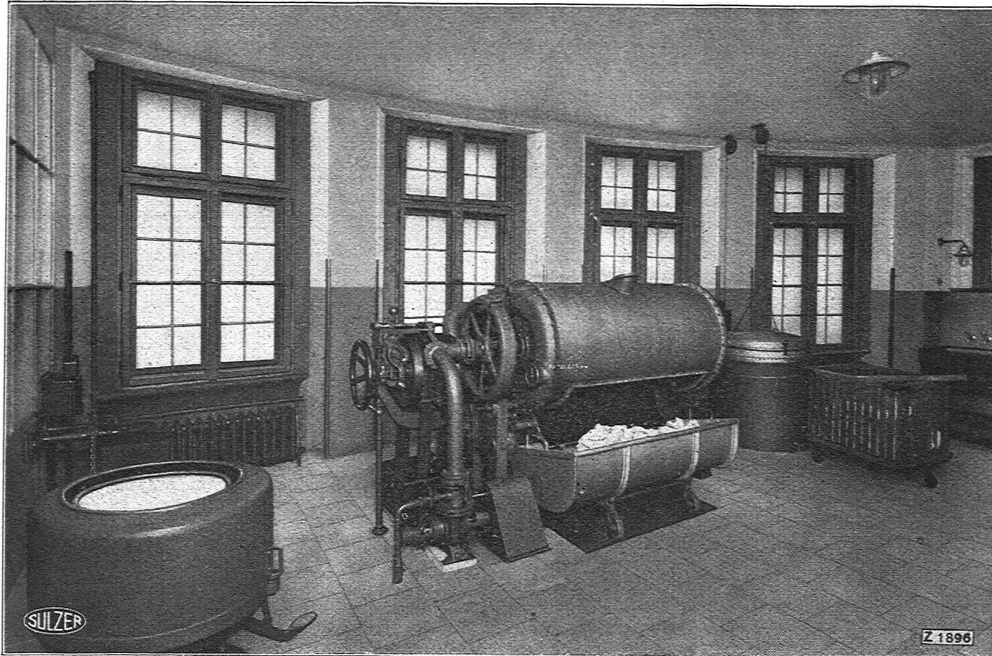

SULZER

Wäschereianlage im Sanatorium Clavadel, Davos.

Wäscherei-Anlagen

Die **vorzügliche Qualität** und **Leistungsfähigkeit** unserer Wäschereianlagen ist in zahlreichen Betrieben praktisch erprobt.

Verlangen Sie Prospekte und Referenzlisten.

Gebrüder Sulzer, Aktiengesellschaft, Winterthur
ABT. ZENTRALHEIZUNGEN