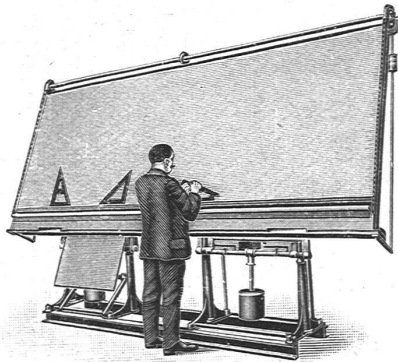

SCHWEIZER MUSTERMESSE BASEL

18. bis 28. April 1925

*Nationale Frühjahrsmesse für Qualitätswaren
der schweizerischen Industrien*

Zeichentische Zeichenmaschinen

Ständige Ausstellung der besten Modelle
Verlangen Sie ausführliches Angebot

GEBRÜDER
SCHOLL
POSTSTRASSE 3 ZÜRICH