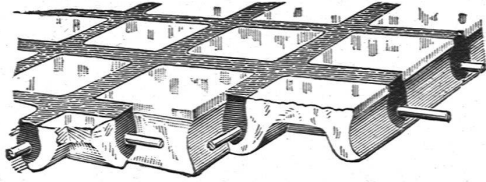

TELEPHON · 172

GEGRÜNDET 1890

Begehbare Oberlichter für Dächer, Terrassen und Trottoirs
aus **Keppler-Glasbeton**

Befahrbare Oberlichter
aus **Luxfer-Prismen**
in Gussrahmen

Rob. Looser & Cie., Zürich 4

Badenerstrasse 41 · Tel. S. 7295