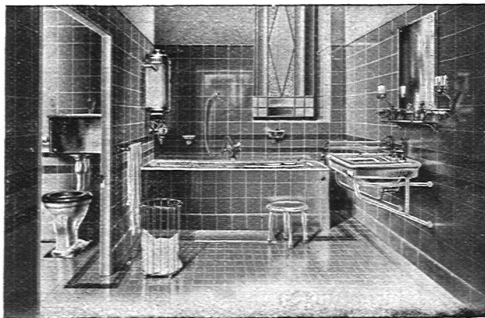

ULRICH MÜLLER IN BASEL
Klingenthalstrasse 3

Ein Viertelliter Inhalt 6 Fr. Bei Abnahme von
2 Flaschen das Segno Erfolg System gratis

TROESCH & CO

BERN & ZÜRICH
AKTIENGESELLSCHAFT

EN GROS-HAUS
FÜR GESUNDHEITSTECHNISCHE
WASSERLEITUNGSARTIKEL